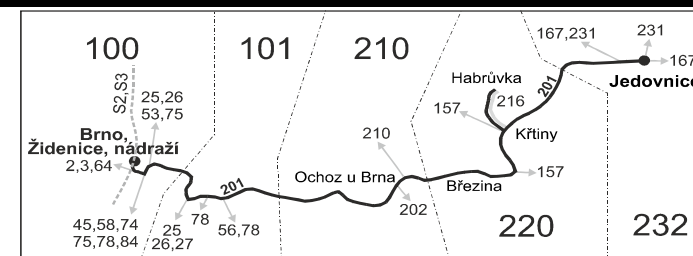

Vysvětlivky:

- ⇒ spoje navazující na linku 201
- (o) zastávka od 20 do 5 hodin na znamení
- (z) zastávka celodenně na znamení
- ∩ spoj jede po jiné trase
- ⊕ spoj s bezbariérově přístupným vozidlem
- × jede v pracovních dnech
- ⊕ jede v sobotu
- † jede v neděli a ve státem uznávané svátky
- 66 nejede 28.10. a 17.11.
- 67 jede také 28.10. a 17.11.

Šťastnou cestu s IDS JMK

Vzhledem ke stavebnímu stavu zastávek nelze garantovat bezbariérový nástup do a výstup z vozidla na všech zastávkách.