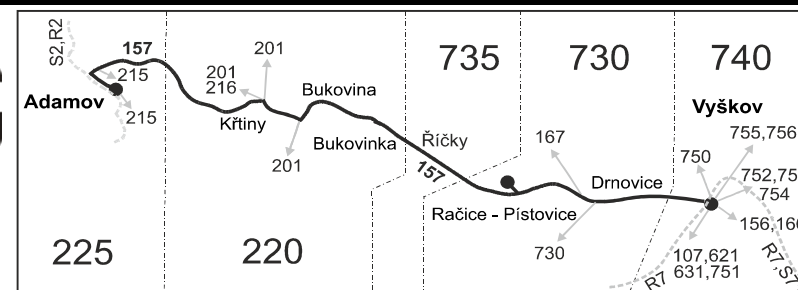

SOBOTA + NEDĚLE

261	201	263	203	265	205	267	207
Ⓢ†	Ⓢ†	Ⓢ†	Ⓢ†	Ⓢ†	Ⓢ†	Ⓢ†	Ⓢ†
	6:35	8:35	10:35	12:35	14:35	16:35	18:35
	6:37	8:37	10:37	12:37	14:37	16:37	18:37
	6:40	8:40	10:40	12:40	14:40	16:40	18:40
	6:42	8:42	10:42	12:42	14:42	16:42	18:42
	6:45	8:45	10:45	12:45	14:45	16:45	18:45
	6:46	8:46	10:46	12:46	14:46	16:46	18:46
	6:49	8:49	10:49	12:49	14:49	16:49	18:49
	6:50	8:50	10:50	12:50	14:50	16:50	18:50
	}	}	}	}	}	}	}
	6:55	8:55	10:55	12:55	14:55	16:55	18:55
5:00	7:00	9:00	11:00	13:00	15:00	17:00	19:00
5:02	7:02	9:02	11:02	13:02	15:02	17:02	19:02
5:05	7:05	9:05	11:05	13:05	15:05	17:05	19:05
5:07	7:07	9:07	11:07	13:07	15:07	17:07	19:07
5:09	7:09	9:09	11:09	13:09	15:09	17:09	19:09
5:11	7:11	9:11	11:11	13:11	15:11	17:11	19:11
5:12	7:12	9:12	11:12	13:12	15:12	17:12	19:12
5:13	7:13	9:13	11:13	13:13	15:13	17:13	19:13
5:15	7:15	9:15	11:15	13:15	15:15	17:15	19:15
	7:16		11:16		15:16		
	7:18		11:18		15:18		
	7:20		11:20		15:20		
	7:22		11:22		15:22		
	7:26		11:26		15:26		
	7:28		11:28		15:28		
	7:30		11:30		15:30		
	7:32		11:32		15:32		
	7:39		11:39		15:39		

Vysvětlivky:

- ⇒ spoje navazující na linku 157
- ↳ přestup na navazující spoj
- (z) zastávka celodenně znamená
- ∩ spoj jede po jiné trase
- ♿ spoj s bezbariérově přístupným vozidlem
- ⌘ jede v pracovních dnech
- Ⓢ jede v sobotu
- † jede v neděli a ve státem uznávané svátky

Šťastnou cestu s IDS JMK

Vzhledem ke stavebnímu stavu zastávek nelze garantovat bezbariérový nástup do a výstup z vozidla na všech zastávkách.