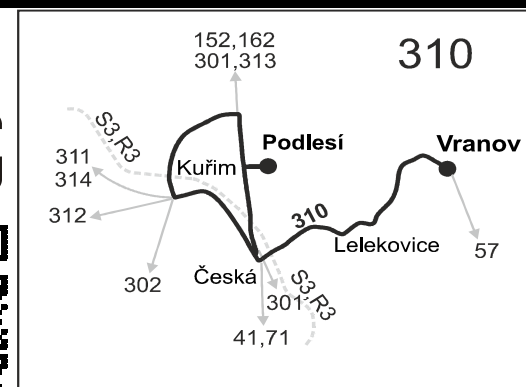

Vysvětlivky:

- ⇒ spoje navazující na linku 310
- (z) zastávka celodenně na znamení
- (o) zastávka od 20 do 5 hodin na znamení
- (w) zastávka v prac.dnech od 20 do 5 hodin, v sobotu a neděli celodenně na znamení
- ∩ spoj jede po jiné trase
- ♣ spoj s bezbariérově přístupným vozidlem
- Ⓢ jede v sobotu
- † jede v neděli a ve státem uznávané svátky
- 10 nejede 24.12. a 31.12.
- 13 jede také 31.12., nejede 25.12., 26.12. a 1.1.
- 16 jede také 31.12., nejede 24.12.
- 17 jede také 31.12.
- 20 nejede 24.12., 25.12., 26.12., 31.12. a 1.1.
- 34 jede také 31.12., nejede 4.9., 11.9., 18.9. a 25.9.
- 35 jede jen 4.9., 11.9., 18.9. a 25.9.

66 nejede 24.12., 28.3., 6.7., 28.10. a 17.11.

67 jede také 24.12., 31.12., 28.3., 6.7., 28.10. a 17.11., nejede 26.12.

Šťastnou cestu s IDS JMK

Vzhledem ke stavebnímu stavu zastávek nelze garantovat bezbariérový nástup do a výstup z vozidla na všech zastávkách.