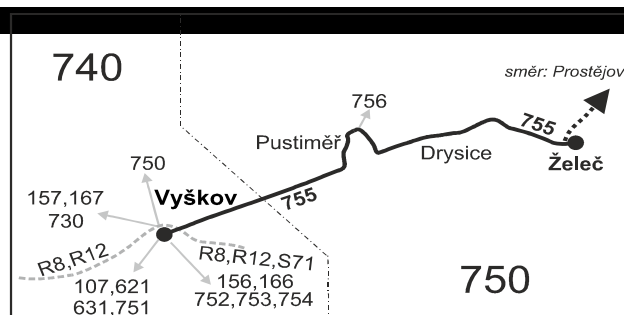

Vysvětlivky:

- (z) zastávka celodenně na znamení
 - }
 - ⓑ spoj s bezbariérově přístupným vozidlem
 - × jede v pracovních dnech
 - ⓐ jede v sobotu
 - ⓑ jede v neděli a ve státem uznávané svátky
 - ⓐ1 nejede 31.3., 7.7. a 29.9., jede také 30.3., 1.5., 8.5., 5.7. a 28.9.
 - P v úseku Želeč - Prostějov neplatí tarif IDS JMK
- ♦ odjezd ze zastávky náves