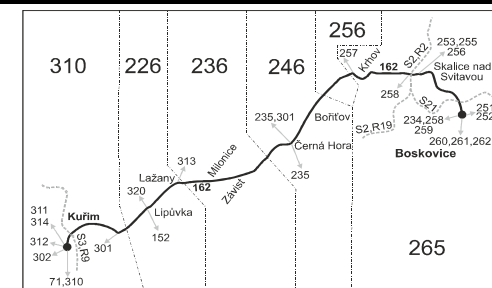

SOBOTA + NEDĚLE

281	201	203	291
Ⓞ†13	Ⓞ†17	Ⓞ†17	Ⓞ†16
♿			
4:53	7:33	11:33	16:53
4:57	7:37	11:37	16:57
4:59	7:39	11:39	16:59
5:02	7:42	11:42	17:02
5:03	7:43	11:43	17:03
5:05	7:45	11:45	17:05
5:12			17:12
	7:49	11:49	
5:07	7:47	11:47	17:07
5:10	7:50	11:50	17:10
5:13	7:53	11:53	17:13
5:16	7:56	11:56	17:16
5:19	7:59	11:59	17:19
5:22	8:02	12:02	17:22
5:25	8:05	12:05	17:25
5:25	8:05	12:05	17:25
5:26	8:06	12:06	17:26
5:31	8:11	12:11	17:31
5:33	8:13	12:13	17:33
5:35	8:15	12:15	17:35
5:36	8:16	12:16	17:36
5:38	8:18	12:18	17:38
5:42	8:21	12:22	17:42
5:44	}	}	17:44
5:46	8:22	12:24	17:46
5:47	8:23	12:25	17:47
5:48	8:24	12:26	17:48
5:51	8:27	12:29	17:51
			17:52
Ⓞ27	6:09		18:12
6:18	12:33		18:18

Vysvětlivky:

1. ⇒ spoje navazující na linku 162
   - (z) zastávka celodenně na znamení
   - ∩ spoj jede po jiné trase
   - ♿ spoj s bezbariérově přístupným vozidlem
   - × jede v pracovních dnech
   - Ⓞ jede v sobotu
   - † jede v neděli a ve státem uznávané svátky
   - **12** nejede 24.12., 25.12. a 31.12.
   - **13** nejede 25.12., 26.12. a 1.1., jede také 31.12.
   - **16** jede také 31.12., nejede 24.12.
   - **17** jede také 31.12.
   - **18** nejede od 23.12. do 31.12. a od 29.6. do 28.8.
2. **27** jede také 24.12., 31.12., 10.4., 1.5., 8.5., 28.10. a 17.11., nejede 11.4., 2.5. a 9.5.
3. **29** nejede od 23.12. do 3.1.
4. **56** nejede od 23.12. do 3.1. a od 1.7. do 31.8.
5. A pokračuje jako linka 235 do zastávky Lubě
6. Vzhledem ke stavebnímu stavu zastávek nelze garantovat bezbariérový nástup do a výstup z vozidla na všech zastávkách.

Šťastnou cestu s IDS JMK