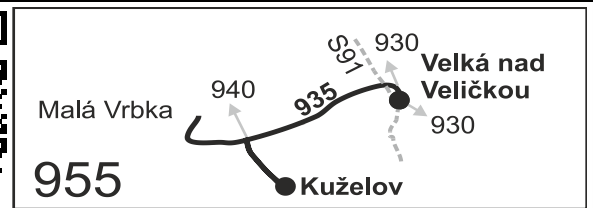

Vysvětlivky:

- ⇒ spoje navazující na linku 935
- (z) zastávka celodenně na znamení
- ∩ spoj jede po jiné trase
- ♿ spoj s bezbariérově přístupným vozidlem
- ✕ jede v pracovních dnech
- Ⓢ jede v sobotu
- † jede v neděli a ve státem uznávané svátky
- **27** jede také 10.4., 1.5., 8.5., 28.10. a 17.11., nejede 11.4., 2.5. a 9.5.
- **66** nejede 10.4., 1.5., 8.5., 6.7., 28.10. a 17.11.
- **67** jede také 10.4., 1.5., 8.5., 6.7., 28.10. a 17.11.