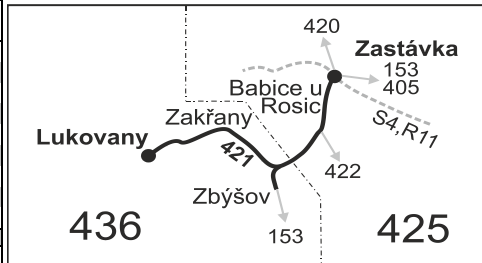

SOBOTA + NEDELE

Číslo spoje:		202	204	256	208	260	212	264	216
Úsek	Zóna	Zastávka	⊕	⊕	⊕	⊕	⊕	⊕	⊕
	436	Lukovany, točna	4:08	8:08	10:08	12:08	14:08	16:08	18:08
	436	Lukovany, Na dolině	4:09	8:09	10:09	12:09	14:09	16:09	18:09
	436	Lukovany, u kapličky	4:10	8:10	10:10	12:10	14:10	16:10	18:10
	436	Zakřany, ZD	4:12	8:12	10:12	12:12	14:12	16:12	18:12
	436	Zakřany, ObÚ	4:14	8:14	10:14	12:14	14:14	16:14	18:14
	436	Zakřany, Jednota	4:16	8:16	10:16	12:16	14:16	16:16	18:16
	436	Zbýšov, Jednota	4:18	8:18	10:18	12:18	14:18	16:18	18:18
	436	Zbýšov, Poustka	4:19	8:19	10:19	12:19	14:19	16:19	18:19
	436	Zbýšov, MěÚ	přj.	4:21	8:21	10:21	12:21	14:21	16:21
		⇒ 153 Ivančice		8:36	10:36	12:36	14:36	16:36	18:36
	436	Zbýšov, MěÚ	odj.	4:21	8:21	10:21	12:21	14:21	16:21
	436	Zbýšov, Poustka	4:22	8:22	10:22	12:22	14:22	16:22	18:22
	436	Zbýšov, internát	4:23	8:23	10:23	12:23	14:23	16:23	18:23
	436	Zbýšov, Sička (z)	4:25	8:25	10:25	12:25	14:25	16:25	18:25
	425	Babice u Rosic	4:27	8:27	10:27	12:27	14:27	16:27	18:27
	425	Zastávka, žel.st.	přj.	4:33	8:33	10:33	12:33	14:33	16:33
		⇒ S4 Brno		4:38	8:39	10:39	12:39	14:40	16:40
		⇒ 153 Tišnov							18:30:41
		⇒ 405 Brno		4:44	8:44	10:44	12:44	14:44	16:44

Vysvětlivky:

- ⇒ spoje navazující na linku 421
- (z) zastávka celodenně na znamení
- ⊕ spoj jede po jiné trase
- ♣ spoj s bezbariérově přístupným vozidlem
- ♣ jede v pracovních dnech
- ⊕ jede v sobotu
- ⊕ jede v neděli a ve státem uznávané svátky
- 28 nejede 10.4., 12.4., 1.5., 8.5., 5.7. a 27.9.
- 50 nejede 9.4., od 1.7. do 31.8., 29.10. a 30.10.
- 56 nejede od 1.7. do 31.8.

Vzhledem ke stavebnímu stavu zastávek nelze garantovat bezbariérový nástup do a výstup z vozidla na všech zastávkách.