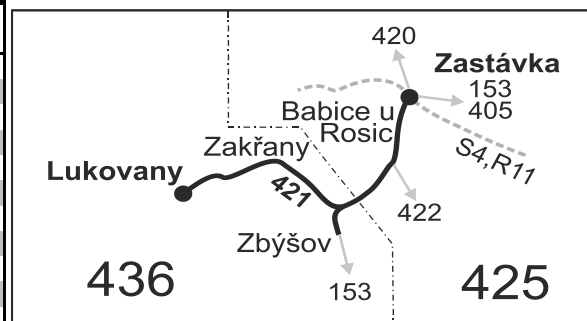

SOBOTA + NEDELE

Číslo spoje:		201	253	205	257	209	261	213	215
Úsek	Zóna Zastávka	Ⓢ ♿	Ⓢ ♿	Ⓢ ♿	Ⓢ ♿	Ⓢ ♿	Ⓢ ♿	Ⓢ ♿	Ⓢ ♿
	425 Zastávka, žel.st. odj.	7:19	9:19	11:19	13:19	15:19	17:19	19:19	23:19
	425 Babice u Rosic	7:22	9:22	11:22	13:22	15:22	17:22	19:22	23:22
	436 Zbýšov, Sička (z)	7:24	9:24	11:24	13:24	15:24	17:24	19:24	23:24
	436 Zbýšov, internát	7:27	9:27	11:27	13:27	15:27	17:27	19:27	23:27
	436 Zbýšov, Poustka	7:29	9:29	11:29	13:29	15:29	17:29	19:29	23:29
	436 Zbýšov, MěÚ	7:31	9:31	11:31	13:31	15:31	17:31	19:31	23:31
	436 Zbýšov, Poustka	7:32	9:32	11:32	13:32	15:32	17:32	19:32	23:32
	436 Zbýšov, Jednota	7:34	9:34	11:34	13:34	15:34	17:34	19:34	23:34
	436 Zakřany, Jednota	7:36	9:36	11:36	13:36	15:36	17:36	19:36	23:36
	436 Zakřany, ObÚ	7:37	9:37	11:37	13:37	15:37	17:37	19:37	23:37
	436 Zakřany, ZD	7:38	9:38	11:38	13:38	15:38	17:38	19:38	23:38
	436 Lukovany, u kapličky	7:40	9:40	11:40	13:40	15:40	17:40	19:40	23:40
	436 Lukovany, Na dolině	7:41	9:41	11:41	13:41	15:41	17:41	19:41	23:41
	436 Lukovany, točna	7:42	9:42	11:42	13:42	15:42	17:42	19:42	23:42