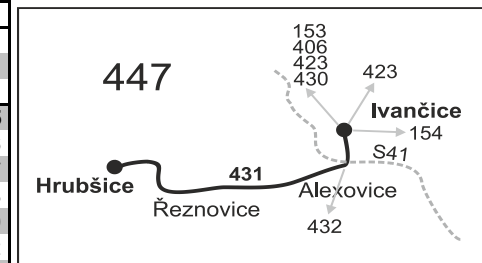

431

Ivančice: Náměstí - Alexovice - Hrubšice

Integrovaný dopravní systém Jihomoravského kraje

Informace a podněty: 5 4317 4317, www.idsjmk.cz

Platí od 16.3.2020 do 12.12.2020

Linka 729431: Přepravu zajišťuje: ADOSA a.s., Zastávecká 1030,665 01 Rosice

PRACOVNÍ DNY

Číslo spoje:		1	3	7	9	11	31	13	15	17	19	25	27	29	35	51
Usek	Zóna Zastávka	×	×	×	56	57	×	×	×	×	×	×	×	×	×	×
	447 Ivančice, nám.										13:35					
	447 Ivančice, škola										13:40					
	447 Ivančice, nám. příj.										13:43					
	447 Ivančice, nám. odj.	5:00	5:30	6:25	6:57	7:05	7:35	9:30	10:45	12:45	13:45	14:45	15:45	16:45	17:45	19:45
	447 Ivančice, žel.st.	5:01	5:31	6:26	6:58	7:06	7:36	9:31	10:46	12:46	13:46	14:46	15:46	16:46	17:46	19:46
	447 Ivančice, Némčice, sokolovna	5:02	5:32	6:27	6:59	7:07	7:37	9:32	10:47	12:47	13:47	14:47	15:47	16:47	17:47	19:47
	447 Ivančice, Alexovice	5:03	5:33	6:28	7:00	7:08	7:38	9:33	10:48	12:48	13:48	14:48	15:48	16:48	17:48	19:48
	447 Ivančice, Alexovice, transformátor	5:04	5:34	6:29	7:01	7:09	7:39	9:34	10:49	12:49	13:49	14:49	15:49	16:49	17:49	19:49
	447 Ivančice, Řeznovice	5:07	5:37	6:32	7:04	7:12	7:42	9:37	10:52	12:52	13:52	14:52	15:52	16:52	17:52	19:52
	447 Ivančice, Řeznovice, Jednota	5:08	5:38	6:33	7:05	7:13	7:43	9:38	10:53	12:53	13:53	14:53	15:53	16:53	17:53	19:53
	447 Ivančice, Hrubšice	5:12	5:42	6:37	7:09	7:17	7:47	9:42	10:57	12:57	13:57	14:57	15:57	16:57	17:57	19:57

Vysvětlivky:

- × jede v pracovních dnech
- 56 nejede od 1.7. do 31.8.
- 57 jede od 1.7. do 31.8.

Šťastnou cestu s IDS JMK

431

Ivančice: Hrubšice - Alexovice - Náměstí

Integrovaný dopravní systém Jihomoravského kraje