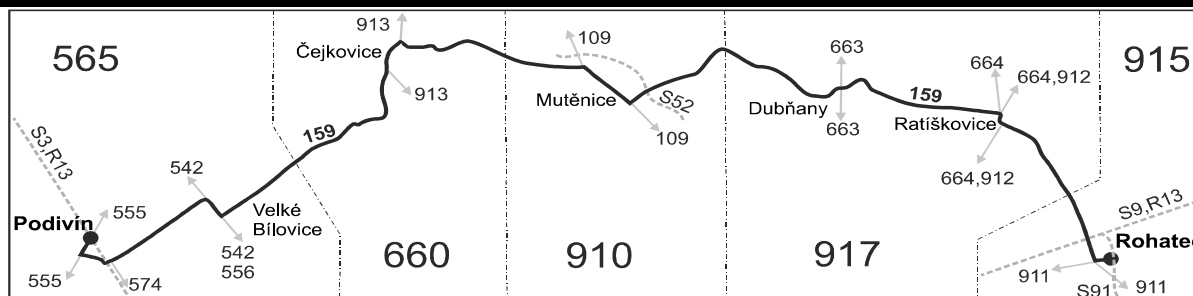

Vysvětlivky:

- ⇒ spoje navazující na linku 159
- (z) zastávka celodenně na znamení
- }
- × jede v pracovních dnech
- 56 nejede od 1.7. do 31.8.

Vzhledem ke stavebnímu stavu zastávek nelze garantovat bezbariérový nástup do a výstup z vozidla na všech zastávkách.

Šťastnou cestu s IDS JMK