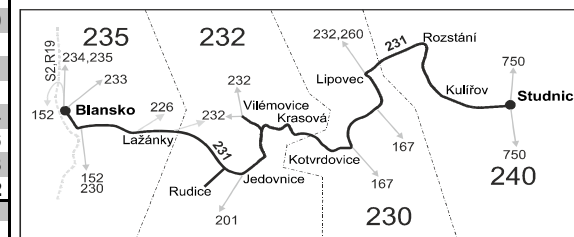

SOBOTA + NEDĚLE

201	251	253	255	257	259	203	205	207
⊕ 17	⊕ 17	⊕ 17	⊕ 17	⊕ 17	⊕ 17	⊕ 16	⊕ 10	⊕ 12
⊕	⊕	⊕	⊕	⊕	⊕			
6:43	8:43	10:43	12:43	14:43	16:43	18:43	20:43	22:43
6:45	8:45	10:45	12:45	14:45	16:45	18:45	20:45	22:45
6:46	8:46	10:46	12:46	14:46	16:46	18:46	20:46	22:46
6:47	8:47	10:47	12:47	14:47	16:47	18:47	20:47	22:47
6:48	8:48	10:48	12:48	14:48	16:48	18:48	20:48	22:48
6:50	8:50	10:50	12:50	14:50	16:50	18:50	20:50	22:50
6:51	8:51	10:51	12:51	14:51	16:51	18:51	20:51	22:51
6:52	8:52	10:52	12:52	14:52	16:52	18:52	20:52	22:52
6:53	8:53	10:53	12:53	14:53	16:53	18:53	20:53	22:53
6:56	8:56	10:56	12:56	14:56	16:56	18:56	20:56	22:56
6:58	8:58	10:58	12:58	14:58	16:58	18:58	20:58	22:58
7:07	9:07	11:07	13:07	15:07	17:07	19:07	21:07	23:07
7:08	9:08	11:08	13:08	15:08	17:08	19:08	21:08	23:08
7:11	9:11	11:11	13:11	15:11	17:11	19:11	21:11	23:11
7:13	9:13	11:13	13:13	15:13	17:13	19:13	21:13	23:13
7:15	9:15	11:15	13:15	15:15	17:15	19:15	21:15	23:15
7:17	9:17	11:17	13:17	15:17	17:17	19:17	21:17	23:17
7:18	9:18	11:18	13:18	15:18	17:18	19:18	21:18	23:18
7:21	9:21	11:21	13:21	15:21	17:21	19:21	21:21	23:21
7:25	9:25	11:25	13:25	15:25	17:25	19:25	21:25	23:25
7:28	9:28	11:28	13:28	15:28	17:28	19:28	21:28	23:28
7:29	9:29	11:29	13:29	15:29	17:29	19:29	21:29	23:29
7:29	9:29	11:29	13:29	15:29	17:29	19:29	21:29	23:29
7:30	9:30	11:30	13:30	15:30	17:30	19:30	21:30	23:30
7:34	9:34	11:34	13:34	15:34	17:34	19:34	21:34	23:34
7:36	9:36	11:36	13:36	15:36	17:36	19:36	21:36	23:36
7:38	9:38	11:38	13:38	15:38	17:38	19:38	21:38	23:38
7:42	9:42	11:42	13:42	15:42	17:42	19:42	21:42	23:42

67 jede také 24.12., 31.12., 10.4., 1.5., 8.5., 6.7., 28.10. a 1.11.

♿ Spoj s možností přepravy jízdních kol mezi zastávkami označenými symbolem jízdního kola v období od 10. 4. do 28. 9. 2020. Počet přepravovaných kol je kapacitně omezen na 20 ks.