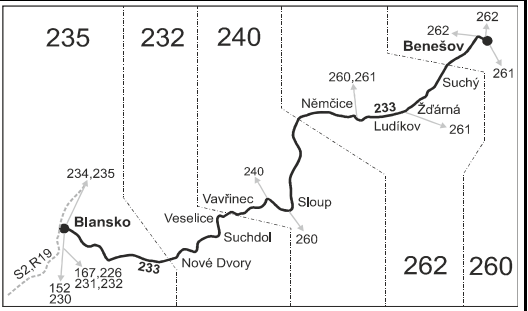

1. **Vysvětlivky:**
2. ⇒ spoje navazující na linku 233
   - ↻ přestup na navazující spoj
   - (z) zastávka celodenně na znamení
   - ↻ spoj jede po jiné trase
   - ↻ spoj s bezbariérově přístupným vozidlem
   - × jede v pracovních dnech
   - Ⓢ jede v sobotu
   - † jede v neděli a ve státem uznávané svátky
   - 16 jede také 31.12., nejede 24.12.
   - 17 jede také 31.12.
   - 50 nejede od 23.12. do 3.1., 31.1., od 17.2. do 21.2., 9.4., od 1.7. do 31.8., 29.10. a 30.10.
   - 56 nejede od 23.12. do 3.1. a od 1.7. do 31.8.
   - 66 nejede 24.12., 10.4., 1.5., 8.5., 6.7., 28.10. a 17.11.

↻ Spoj s možností přepravy jízdních kol mezi zastávkami označenými symbolem jízdního kola v období od 10. 4. do 28. 9. 2020. Počet přepravovaných kol je kapacitně omezen na 20 ks. Vzhledem ke stavebnímu stavu zastávek nelze garantovat bezbariérový nástup do a výstup z vozidla na všech zastávkách.