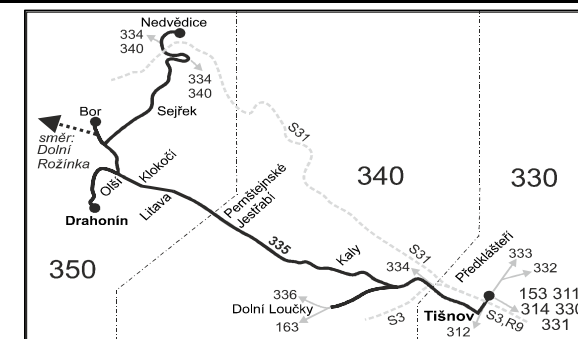

## Vysvětlivky:

- ⇒ spoje navazující na linku 335
- (z) zastávka celodenně na znamení
- }

Šťastnou cestu s IDS JMK

## Vysvětlivky:

⇒ spoje navazující na linku 335

(z) zastávka celodenně na znamení

} spoj jede po jiné trase

× jede v pracovních dnech

⊕ jede v sobotu

+ jede v neděli a ve státem uznávané svátky

16 jede také 31.12., nejede 24.12.