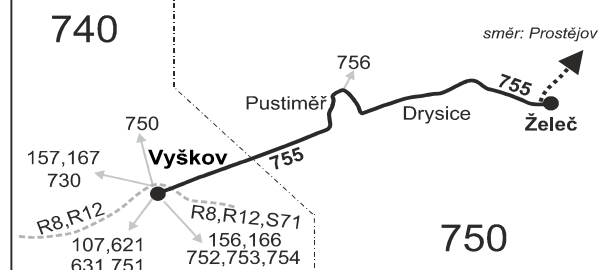

- ♿ spoj s bezbariérově přístupným vozidlem
- ⌘ jede v pracovních dnech
- Ⓢ jede v sobotu
- † jede v neděli a ve státem uznávané svátky
- P v úseku Želeč - Prostějov neplatí tarif IDS JMK

Vzhledem ke stavebnímu stavu zastávek nelze garantovat bezbariérový nástup do a výstup z vozidla na všech zastávkách.