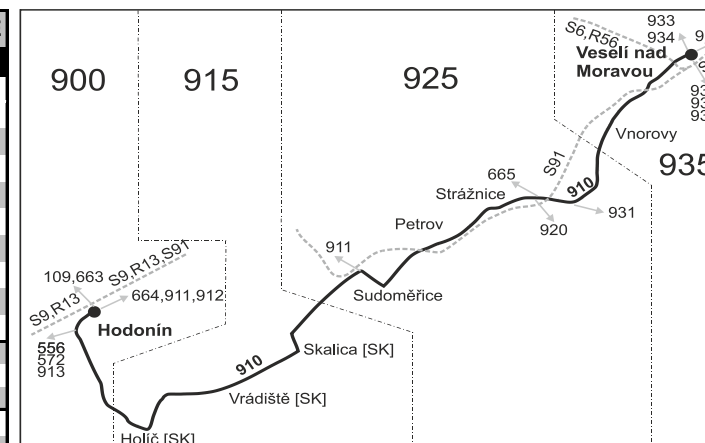

PRACOVNÍ DNY								SOBOTA + NEDĚLE		
Číslo spoje:		2	4	6	8	10	12	14	16	102	104	106
Usek	Zóna Zastávka	✕	✕	✕	✕	✕	✕	✕	✕	Ⓞ†	Ⓞ†	Ⓞ†
	935 Veselí nad Moravou, žel.st.			8:39	12:39	14:39	16:39	18:39	20:39	8:39	14:39	18:39
	935 Veselí nad Moravou, Nákli			8:41	12:41	14:41	16:41	18:41	20:41	8:41	14:41	18:41
	935 Veselí nad Moravou, Zarazice, rest.			8:43	12:43	14:43	16:43	18:43	20:43	8:43	14:43	18:43
	935 Veselí nad Moravou, Zarazice, Crhounkova			8:44	12:44	14:44	16:44	18:44	20:44	8:44	14:44	18:44
	935 Vnorovy, přejezd			8:45	12:45	14:45	16:45	18:45	20:45	8:45	14:45	18:45
	935 Vnorovy, lidový dům			8:47	12:47	14:47	16:47	18:47	20:47	8:47	14:47	18:47
	935 Vnorovy, škola			8:49	12:49	14:49	16:49	18:49	20:49	8:49	14:49	18:49
	935 Vnorovy, Liděřovice			8:51	12:51	14:51	16:51	18:51	20:51	8:51	14:51	18:51
	925 Strážnice, aut.st. příj.			8:58	12:58	14:58	16:58	18:58	20:58	8:58	14:58	18:58
	⇒ 911 Rohatec, Hodonín						17:00					
	⇒ 920 Radějov					13:00	15:00	17:00	19:00			
	⇒ 931 Kněždub, Veselí n.Mor.					13:07	15:07					
	925 Strážnice, aut.st. odj.	5:00	7:00	9:00	13:00	15:00	17:00	19:00	21:00	9:00	15:00	19:00
	925 Strážnice, Skalická brána	5:02	7:02	9:02	13:02	15:02	17:02	19:02	21:02	9:02	15:02	19:02
	925 Petrov	5:07	7:07	9:07	13:07	15:07	17:07	19:07	21:07	9:07	15:07	19:07
	925 Sudoměřice, křiž.	5:11	7:11	9:11	13:11	15:11	17:11	19:11	21:11	9:11	15:11	19:11
	925 Sudoměřice, ObÚ	5:13	7:13	9:13	13:13	15:13	17:13	19:13	21:13	9:13	15:13	19:13
	915 § Skalica, žel.st.	5:18	7:18	9:18	13:18	15:18	17:18	19:18	21:18	9:18	15:18	19:18
Nelze vydat	915 § Skalica, rázc.k žel.st.	5:20	7:20	9:20	13:20	15:20	17:20	19:20	21:20	9:20	15:20	19:20
	915 § Skalica, Daňový úrad	5:22	7:22	9:22	13:22	15:22	17:22	19:22	21:22	9:22	15:22	19:22
	915 § Vrádiště, rázc.	5:26	7:26	9:26	13:26	15:26	17:26	19:26	21:26	9:26	15:26	19:26
	915 § Holíč, knihkupectvo Bystrický	5:30	7:30	9:30	13:30	15:30	17:30	19:30	21:30	9:30	15:30	19:30
	915 § Holíč, Sasinkova ul.	5:32	7:32	9:32	13:32	15:32	17:32	19:32	21:32	9:32	15:32	19:32
900 Hodonín, Annenská	5:40	7:40	9:40	13:40	15:40	17:40	19:40	21:40	9:40	15:40	19:40	
900 Hodonín, aut.nádr.	5:42	7:42	9:42	13:42	15:42	17:42	19:42	21:42	9:42	15:42	19:42	
⇒ S9 Břeclav	6:08	8:06	10:06	14:08	16:08	18:06	20:06	22:04	10:06	16:06	20:06	
⇒ S9 Moravský Písek	5:54			13:54	15:54							
⇒ 556 Prusánky, Podivín	5:46		9:57	13:55	15:55	17:55	19:57			15:57		
⇒ 913 Čejkovice, Čejč	5:52	7:52	9:52	13:52	15:52		19:52