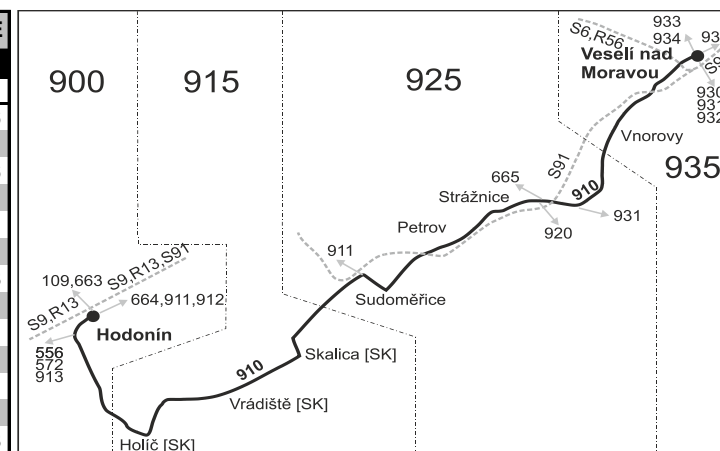

PRACOVNÍ DNY								SOBOTA + NEDĚLE		
Číslo spoje:		1	3	5	7	9	11	13	101	103	105	
Usek	Zóna Zastávka	⌘	⌘	⌘	⌘	⌘	⌘	⌘	Ⓢ†	Ⓢ†	Ⓢ†	
Nelze vydat	900 Hodonín, aut.nádr.	6:16	10:16	12:16	14:16	16:16	18:16	20:16	10:16	16:16	20:16	
	900 Hodonín, Annenská	6:18	10:18	12:18	14:18	16:18	18:18	20:18	10:18	16:18	20:18	
	915 § Holíč, Sasinkova ul.	6:26	10:26	12:26	14:26	16:26	18:26	20:26	10:26	16:26	20:26	
	915 § Holíč, kníhkupectvo Bystrický	6:28	10:28	12:28	14:28	16:28	18:28	20:28	10:28	16:28	20:28	
	915 § Vrádiště, rázc.	6:32	10:32	12:32	14:32	16:32	18:32	20:32	10:32	16:32	20:32	
	915 § Skalica, Daňový úrad	6:36	10:36	12:36	14:36	16:36	18:36	20:36	10:36	16:36	20:36	
	915 § Skalica, Mallého ul.	6:38	10:38	12:38	14:38	16:38	18:38	20:38	10:38	16:38	20:38	
	915 § Skalica, žel.st.	6:40	10:40	12:40	14:40	16:40	18:40	20:40	10:40	16:40	20:40	
	925 Sudoměřice, ObÚ	6:45	10:45	12:45	14:45	16:45	18:45	20:45	10:45	16:45	20:45	
	925 Sudoměřice, křiž.	6:47	10:47	12:47	14:47	16:47	18:47	20:47	10:47	16:47	20:47	
925 Petrov	6:51	10:51	12:51	14:51	16:51	18:51	20:51	10:51	16:51	20:51		
925 Strážnice, Skalická brána	6:56	10:56	12:56	14:56	16:56	18:56	20:56	10:56	16:56	20:56		
925 Strážnice, aut.st.	přij.	6:58	10:58	12:58	14:58	16:58	18:58	20:58	10:58	16:58	20:58	
⇒ 911 Vnorovy, Veselí n.Mor.		7:00			15:00							
⇒ 920 Radějov		507:10		13:00	15:00	17:00	19:00					
⇒ 931 Kněždub, Veselí n.Mor.		7:07		13:07	15:07							
925 Strážnice, aut.st.	odj.		11:00	13:00		17:00	19:00	21:00	11:00	17:00	21:00	
935 Vnorovy, Liděřovice			11:07	13:07		17:07	19:07	21:07	11:07	17:07	21:07	
935 Vnorovy, škola			11:09	13:09		17:09	19:09	21:09	11:09	17:09	21:09	
935 Vnorovy, ObÚ			11:11	13:11		17:11	19:11	21:11	11:11	17:11	21:11	
935 Vnorovy, přejezd			11:13	13:13		17:13	19:13	21:13	11:13	17:13	21:13	
935 Veselí nad Moravou, Zarazice, Crhounkova			11:14	13:14		17:14	19:14	21:14	11:14	17:14	21:14	
935 Veselí nad Moravou, Zarazice, rest.			11:15	13:15		17:15	19:15	21:15	11:15	17:15	21:15	
935 Veselí nad Moravou, Nákli			11:17	13:17		17:17	19:17	21:17	11:17	17:17	21:17	
935 Veselí nad Moravou, žel.st.			11:19	13:19		17:19	19:19	21:19	11:19	17:19	21:19	
⇒ S6 Uh. Hradiště				13:34		17:34						
⇒ 932 Blatnice				13:29		17:19	19:24	21:19				

Vysvětlivky:

- ⇒ spoje navazující na linku 910
- ⌘ jede v pracovních dnech
- Ⓢ jede v sobotu
- † jede v neděli a ve státem uznávané svátky
- **50** nejede od 1.7. do 31.8., 29.10. a 30.10.
- § Ze zastávky nelze zakoupit jízdní doklad dle Tarifu IDS JMK za účelem cesty do shodně označených zastávek.

Vnitrostátní přeprava po území Slovenské republiky je zakázána.

Na celé trase linky lze jízdné platit v Kč nebo v €.

Šťastnou cestu s IDS JMK