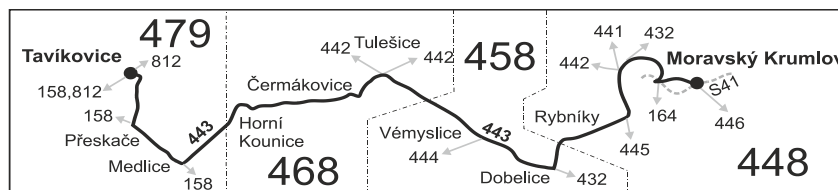

SOBOTA + NEDELE

Číslo spoje:			
221	201	223	203
⊗†	⊗†	⊗†	⊗†
7:42	11:42	15:42	19:42
7:45	11:45	15:45	19:45
7:46	11:46	15:46	19:46
7:48	11:48	15:48	19:48
7:49	11:49	15:49	19:49
	12:00	16:00	
	11:50	15:50	
7:57	11:57	15:57	
7:50	11:50	15:50	19:50
7:52	11:52	15:52	19:52
7:54	11:54	15:54	19:54
7:55	11:55	15:55	19:55
7:56	11:56	15:56	19:56
7:57	11:57	15:57	19:57
7:58	11:58	15:58	19:58
8:01	12:01	16:01	20:01
8:03	12:03	16:03	20:03
8:06	12:06	16:06	20:06
8:07	12:07	16:07	20:07
8:07	12:07	16:07	20:07
8:08	12:08	16:08	20:08
8:09	12:09	16:09	20:09
8:12	12:12	16:12	20:12
8:14	12:14	16:14	20:14
8:18	12:18	16:18	20:18
8:22	12:22	16:22	20:22
8:25	12:25	16:25	20:25
8:29	12:29	16:29	20:29
8:45	12:45	16:45	

Vysvětlivky:

- ⇒ spoje navazující na linku 443
- (z) zastávka celodenně na znamení
- } spoj jede po jiné trase
- ♣ spoj s bezbariérovým přístupným vozidlem
- ⊗ jede v pracovních dnech
- ⊗† jede v sobotu
- † jede v neděli a ve státem uznávané svátky
- 50 nejede od 1.7. do 31.8., 29.10. a 30.10.
- 56 nejede od 1.7. do 31.8.
- Vzhledem ke stavebnímu stavu zastávek nelze garantovat bezbariérový nástup do a výstup z vozidla na všech zastávkách.
- M ze zastávky Tavíkovice, host. pokračuje dále jako linka 812 do zast. Mikulovice, ObÚ.
- V ze zastávky Tavíkovice, host. pokračuje jako linka 158 do zast. Víšňové, nám. a dále do Miroslav, aut. st.
- Z ze zastávky Tavíkovice, host. pokračuje dále jako linka 812 do zast. Znojmo, aut. nádr.

Šťastnou cestu s IDS JMK