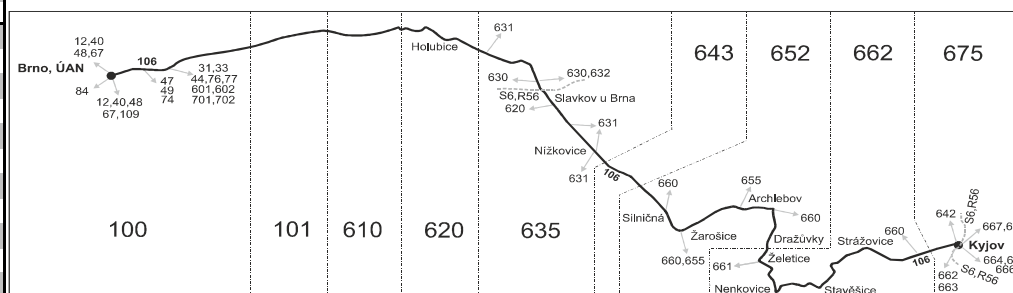

Šťastnou cestu s IDS JMK

Vysvětlivky:

⇒ spoje navazující na linku 106

(o) zastávka od 20 do 5 hodin na znamení

(z) zastávka celodenně na znamení

Ⓢ jede v sobotu

† jede v neděli a ve státem uznávané svátky

Vzhledem ke stavebnímu stavu zastávek nelze garantovat bezbariérový nástup do a výstup z vozidla na všech zastávkách.

10 nejede 24.12. a 31.12.

16 jede také 31.12., nejede 24.12.

17 jede také 31.12.

* Spoje projíždějí mezi zastávkami Brno, Tržní a Holubice, nadjezd přes tarifní zóny 101 a 610

N úsekovou jízdenku nelze vydat