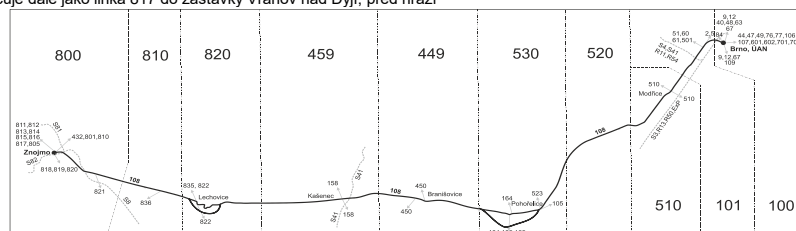

Vysvětlivky:

- ⇒ spoje navazující na linku 108
- (z) zastávka celodenně na znamení
- | spoj zastávkou projíždí
- { spoj jede po jiné trase
- ⊕ spoj s bezbariérovým přístupným vozidlem
- ⊖ jede v sobotu
- ⊕ jede v neděli a ve státem uznávané svátky
- 28 nejede 5.7. a 27.9.
- 31 jede také 28.10. a 17.11.

- 32 nejede 28.9. a 28.10.
- 40 jede od 4.7. do 29.8. a 12.9.
- 64 jede od 1.7. do 28.9.
- 68 jede také 5.7. a 27.9.
- 74 jede od 1.7. do 28.10.

Vzhledem ke stavebnímu stavu zastávek nelze garantovat bezbariérový nástup do a výstup z vozidla na všech zastávkách.
* spoje projíždí mezi zastávkami Modřice, Tyršova resp. Modřice, Brněnská a Pohořelice, průmyslová zóna východ přes tarifní zónu 620
Spoj s možností přepravy jízdních kol. Počet přepravovaných kol je kapacitně omezen na 20 ks.
V ze zastávky Znojmo, aut. nádr. pokračuje dále jako linka 817 do zastávky Vranov nad Dyjí, před hrází

Šťastnou cestu s IDS JMK