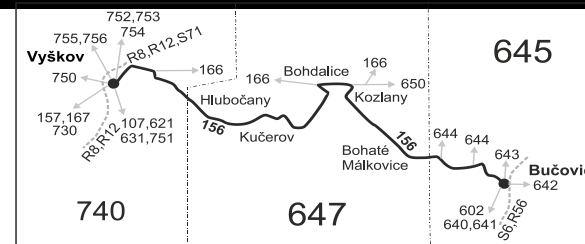

Vysvětlivky:

- ⇒ spoje navazující na linku 156
- (z) zastávka celodenně na znamení
- }

- 10 nejede 24.12. a 31.12.
- 16 jede také 31.12., nejede 24.12.
- 17 jede také 31.12.
- 26 nejede od 23.12. do 31.12.