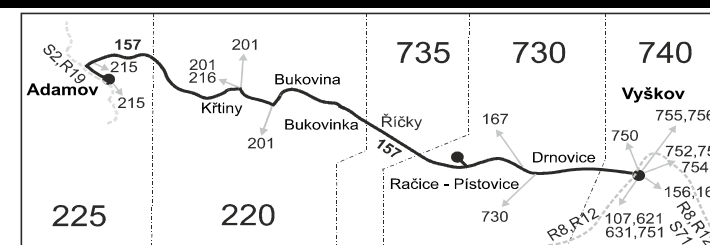

Vysvětlivky:

- ⇒ spoje navazující na linku 157
- ↳ přestup na navazující spoj
- (z) zastávka celodenně na znamení
- }
- ♣ spoj s bezbariérově přístupným vozidlem
- ♣ jede v pracovních dnech
- ♣ jede v sobotu
- ♣ jede v neděli a ve státem uznávané svátky
- 10 nejede 24.12. a 31.12.
- 11 nejede 25.12. a 1.1., jede také 31.12.
- 16 jede také 31.12., nejede 24.12.
- 17 jede také 31.12.
- 18 nejede od 23.12. do 31.12. a od 29.6. do 28.8.
- 42 jede také 10.4., 1.5., 8.5., 6.7., 28.10. a 17.11., nejede 31.12.
- 56 nejede od 23.12. do 3.1. a od 1.7. do 31.8.
- 57 jede 23.12., 27.12., 30.12., 2.1., 3.1. a od 1.7. do 31.8.

Vzhledem ke stavebnímu stavu zastávek nelze garantovat bezbariérový nástup do a výstup z vozidla na všech zastávkách.