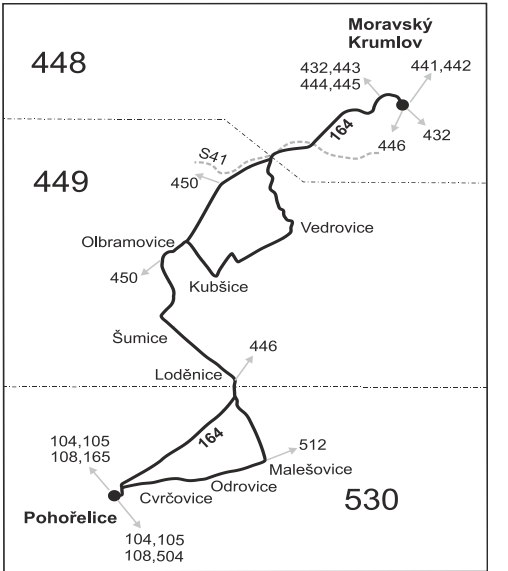

Linka 725164: Přepravu zajišťuje: Znojemska dopravní společnost - PSOTA, s.r.o., Dobšická 3697/6, 669 02 Znojmo (spoje 101 až 117)

Linka 729164: Přepravu zajišťuje: ADOSA a.s., Zastávecká 1030, 665 01 Rosice (spoje 161,181 až 185)

Vysvětlivky:

- ⇒ spoje navazující na linku 164
- (z) zastávka celodenně na znamení
- } spoj jede po jiné trase
- ⊗ spoj s bezbariérově přístupným vozidlem
- A pokračuje jako linka 446 do zastávky Jezeřany-Maršovice, točna
- ⊗ jede v pracovních dnech
- ⊕ jede v sobotu
- † jede v neděli a ve státem uznávané svátky
- 50 nejede od 1.7. do 31.8., 29.10. a 30.10.
- 56 nejede od 1.7. do 31.8.
- ☎ odjezd na zavolání a to nejméně 30 minut před odjezdem na 5 4317 4317 volba 1.
- Vzhledem ke stavebnímu stavu zastávek nelze garantovat bezbariérový nástup do a výstup z vozidla na všech zastávkách.

Linka 725164: Přepravu zajišťuje: Znojemská dopravní společnost - PSOTA, s.r.o., Dobšická 3697/6, 669 02 Znojmo (spoje 102 až 116)

Linka 729164: Přepravu zajišťuje: ADOSA a.s., Zastávcká 1030, 665 01 Rosice (spoje 162, 182 až 186)