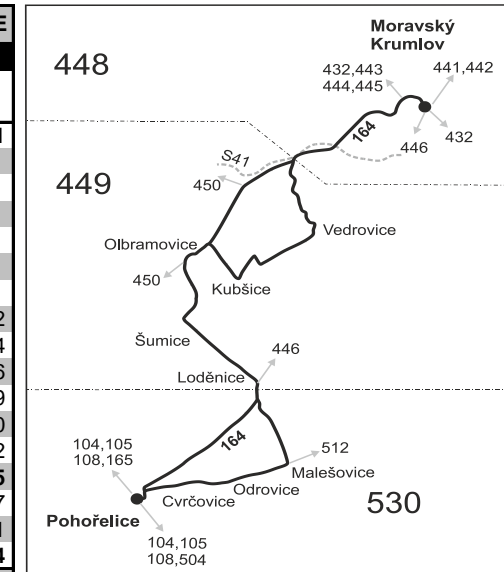

PRACOVNÍ DNY																								SOBOTA + NEDĚLE							
Číslo spoje:		202	52	104	4	102	54	6	106	10	108	56	68	16	110	162	58	20	112	60	114	62	64	116	66	182	184	186					
Úsek	Zóna	☒	☒	☒	☒	☒	☒	☒	☒	☒	☒	☒	☒	☒	☒	☒	☒	☒	☒	☒	☒	☒	☒	☒	☒	Ⓢ	Ⓢ	Ⓢ					
	Zastávka	♣	♣	♣	♣	♣	♣	♣	♣	♣	♣	♣	♣	♣	♣	♣	♣	♣	♣	♣	♣	♣	♣	♣	♣								
	448 Moravský Krumlov, aut.nádr.			4:35	4:56	5:26			6:31	6:49			7:26	9:01	10:54	12:54			14:01	14:34	15:04	15:34	16:34	17:41	18:41				22:11	6:01	14:01	18:01	
	448 Moravský Krumlov, nám.			}	}	}			}	}			}	}	10:56	12:56			14:03	14:36	15:06	15:36	16:36	17:42	18:42				22:12				
	448 Moravský Krumlov, u parku			}	}	}			}	}			}	}	10:58	12:58			14:05	14:38	15:08	15:38	16:38	17:44	18:44				22:13				
	448 Moravský Krumlov, poliklinika			}	}	}			}	}			}	}	10:59	12:59			14:06	14:39	15:09	15:39	16:39	17:45	18:45				22:14				
	448 Moravský Krumlov, Břízová			}	}	}			}	}			}	}	11:00	13:00			14:07	14:40	15:10	15:40	16:40	17:46	18:46				22:15				
	448 Moravský Krumlov, Jatky			}	}	}			}	}			}	}	11:01	13:01			14:08	14:41	15:11	15:41	16:41	17:47	18:47				22:16				
	448 Moravský Krumlov, provozovna ČAS (z)			}	}	}			}	}			}	}	11:02	13:02			14:09	14:42	15:12	15:42	16:42	17:48	18:48				22:17				
	448 Moravský Krumlov, Kavalírka			4:36	4:57	5:27			6:32	6:50			7:27	9:02	11:02	13:02			14:10	14:43	15:13	15:43	16:43	17:49	18:49				22:18	6:02	14:02	18:02	
	448 Moravský Krumlov, Durdice			4:38	4:59	5:29			6:34	6:52			7:29	9:04	11:04	13:04			14:11	14:44	15:14	15:44	16:44	17:50	18:50				22:19	6:04	14:04	18:04	
	448 Moravský Krumlov, Rakšice, rest.			4:40	5:01	5:31			6:36	6:54			7:31	9:06	11:06	13:06			14:12	14:45	15:15	15:45	16:45	17:51	18:51				22:20	6:06	14:06	18:06	
	448 Moravský Krumlov, Rakšice, Silo			4:43	5:04	5:34			6:39	6:57			7:34	9:09	11:09	13:09			14:13	14:46	15:16	15:46	16:46	17:52	18:52				22:21	6:09	14:09	18:09	
	448 Moravský Krumlov, Rakšice, žel.st.			4:44	5:05	5:35			6:40	6:58			7:35	9:10	11:10	13:10			14:14	14:47	15:17	15:47	16:47	17:53	18:53				22:22	6:10	14:10	18:10	
	448 Moravský Krumlov, Rakšice, lesovna (z)			4:46	5:07	5:37			6:42	7:00			7:37	9:12	11:12	13:12			14:15	14:48	15:18	15:48	16:48	17:54	18:54				22:23	6:12	14:12	18:12	
	449 Vedrovice, ObÚ			4:49	5:10	5:40			6:45	7:03			7:40	9:15	11:15	13:15			14:16	14:49	15:19	15:49	16:49	17:55	18:55				22:24	6:15	14:15	18:15	
	449 Vedrovice, u lípy			4:51	5:12	5:42			6:47	7:05			7:42	9:17	11:17	13:17			14:17	14:50	15:20	15:50	16:50	17:56	18:56				22:25	6:17	14:17	18:17	
	449 Kubšice, křiž.	3:50	4:20	4:55	5:16	5:46	6:36	6:54	7:01			7:46	9:21	11:21	13:21			14:21	14:54	15:24	15:54	16:54	17:56	18:56				22:26	6:21	14:21	18:21		
	449 Olbramovice, prodejna příj.	3:53	4:23	4:58	5:11	5:49	6:39	6:54	7:06			7:49	9:24	11:24	13:24			14:24	15:04	15:34	16:04	17:04	18:04	19:04				22:34	6:24	14:24	18:24		
	⇒ 450 Jiřice u Miroslavi					5:52	6:54					9:36	11:36	13:36									19:09										
	⇒ 450 Miroslav					5:55	7:06																										
	449 Olbramovice, prodejna odj.	3:53	4:23	4:58	5:11	5:49	6:39	6:54	7:06			7:49	9:24	11:24	13:24			14:24	15:06	15:34	16:06	17:06	18:04	19:04				22:34	6:24	14:24	18:24		
	449 Olbramovice, rest.	3:55	4:25	5:00	5:13	5:51	6:41	6:56	7:08			7:51	9:26	11:26	13:26			14:26	15:08	15:36	16:08	17:08	18:06	19:06	19:33			22:36	6:26	14:26	18:26		
	449 Šumice, škola	3:59	4:30	5:05	5:18	5:55	6:46	7:01	7:13			7:56	9:31	11:31	13:31			14:27	15:13	15:41	16:13	17:13	18:11	19:38			22:41	6:31	14:31	18:31			
	449 Loděnice, křiž.Šumická	4:01	4:32	5:07	5:20	5:57	6:48	7:03	7:15			7:58	9:33	11:33	13:33			14:28	15:15	15:43	16:15	17:15	18:13	19:40			22:43	6:33	14:33	18:33			
	449 Loděnice, ObÚ	4:02	4:33	5:08	5:21	5:58	6:49	7:04	7:16			7:59	9:34	11:34	13:34	14:13			15:16	16:16	17:16	18:14	19:41	20:24	22:44			6:34	14:34	18:34			

Vysvětlivky:
⇒ spoje navazující na linku 164
(z) zastávka celodenně na znamení
} spoj jede po jiné trase
♣ spoj s bezbariérově přístupným vozidlem
☒ jede v pracovních dnech
Ⓢ jede v sobotu
† jede v neděli a ve státem uznávané svátky
50 nejede od 1.7. do 31.8., 29.10. a 30.10.
Vzhledem ke stavebnímu stavu zastávek nelze garantovat bezbariérový nástup do a výstup z vozidla na všech zastávkách.