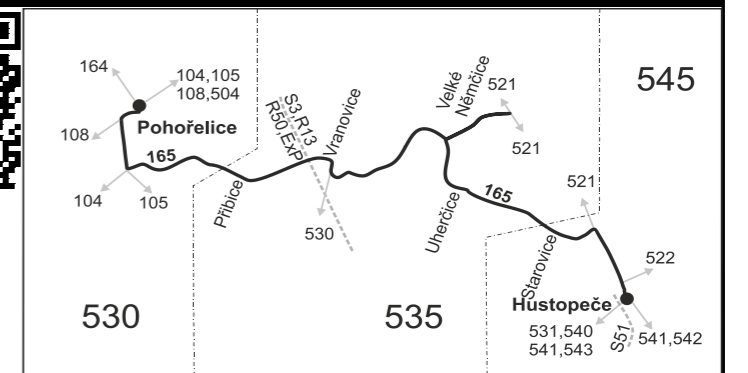

Vysvětlivky:

- ⇒ spoje navazující na linku 165
- (z) zastávka celodenně na znamení
- }
- ⌘ spoj jede po jiné trase
- ⌘ spoj s bezbariérově přístupným vozidlem
- ⌘ jede v pracovních dnech
- Ⓢ jede v sobotu
- † jede v neděli a ve státem uznávané svátky
- 50 nejede od 1.7. do 31.8., 29.10. a 30.10.

Šťastnou cestu s IDS JMK

Vzhledem ke stavebnímu stavu zastávek nelze garantovat bezbariérový nástup do a výstup z vozidla na všech zastávkách.