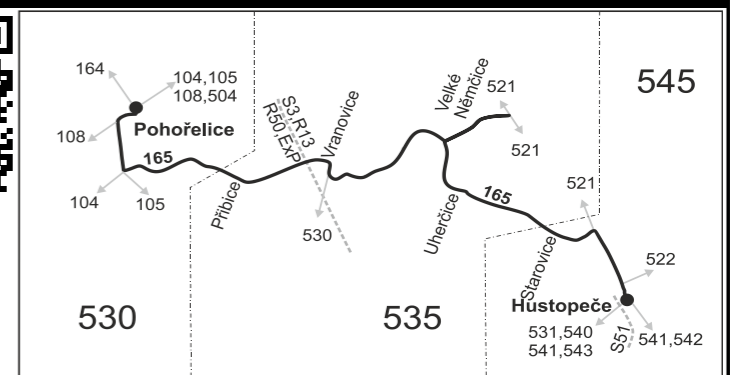

Vysvětlivky:

- ⇒ spoje navazující na linku 165
- ↳ přestup na navazující spoj
- | spoj zastávkou projíždí
- ⌘ spoj jede po jiné trase
- (z) zastávka celodenně na znamení
- ♿ spoj s bezbariérově přístupným vozidlem
- lv Spoj pokračuje z Vranovic po lince 530 do Ivaně
- ⌘ jede v pracovních dnech
- Ⓢ jede v sobotu
- † jede v neděli a ve státem uznávané svátky

50 nejede od 1.7. do 31.8., 29.10. a 30.10.

56 nejede od 1.7. do 31.8.

Vzhledem ke stavebnímu stavu zastávek nelze garantovat bezbariérový nástup do a výstup z vozidla na všech zastávkách.

Šťastnou cestu s IDS JMK