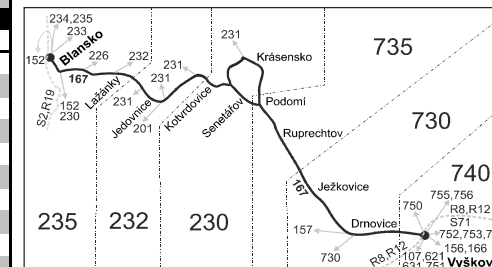

Číslo spoje:		1	51	3	31	5	7	9	11	13	15	33	17	81	19	53	21	23	25	27	29
Úsek	Zóna	Zastávka	⊗	⊗56	⊗57	⊗51	⊗50	⊗56	⊗	⊗	⊗50	⊗51	⊗56	⊗50	⊗	⊗	⊗	⊗	⊗	⊗	⊗
235	Blansko, aut.st.			5:27	5:27	6:37	6:37	6:47	7:37						14:37	15:13	16:13	17:13			
235	Blansko, ČKD ředitelství (z)			5:28	5:28	6:38	6:38	6:48	7:38						14:38	15:14	16:14	17:14			
235	Blansko, ČKD strojřna (z)			5:30	5:30	6:40	6:40	6:50	7:40						14:40	15:16	16:16	17:16			
235	Blansko, ČKD nová hala			5:31	5:31	6:41	6:41	6:51	7:41						14:41	15:17	16:17	17:17			
235	Blansko, ČKD Orlik (z)			5:32	5:32	6:42	6:42	6:52	7:42						14:42	15:18	16:18	17:18			
235	Blansko, Lažánky, Márovky			5:34	5:34	6:44	6:44	6:54	7:44						14:44	15:20	16:20	17:20			
235	Blansko, Lažánky, kamnárna			5:35	5:35	6:45	6:45	6:55	7:45						14:45	15:21	16:21	17:21			
235	Blansko, Lažánky			5:36	5:36	6:46	6:46	6:56	7:46						14:46	15:22	16:22	17:22			
235	Blansko, Lažánky, škola			5:37	5:37	6:47	6:47	6:57	7:47						14:47	15:23	16:23	17:23			
232	Rudice, rozc.2.0 (z)			5:40	5:40	6:50	6:50	7:00	7:50						14:50	15:26	16:26	17:26			
232	Jedovnice, chaloupky			5:42	5:42	6:52	6:52	7:02	7:52						14:52	15:28	16:28	17:28			
	⇒ 201 Brno					6:57	6:57	7:07	8:07						15:07	15:37	16:37				
232	Jedovnice, nám. příj.			5:43	5:43	6:53	6:53	7:03	7:53						14:53	15:29	16:29	17:29			
232	Jedovnice, nám. odj.			5:43	5:43	6:53	6:53	7:04	7:53						14:53	15:30	16:30	17:30			
232	Jedovnice, garáže ČAD			5:44	5:44	6:54	6:54	7:05	7:54						14:54	15:31	16:31	17:31			
230	Kotvrdovice, rozc.Krasová			5:47	5:47	6:57	6:57	7:08	7:57						14:57	15:34	16:34	17:34			
230	Kotvrdovice, ObÚ			5:48	5:48	6:58	6:58	7:09	7:58						14:58	15:35	16:35	17:35			
230	Senetářov, MŠ			}	}	}	}	7:12	}						15:01	15:38	16:38	17:38			
230	Senetářov, Jednota			}	}	}	}	7:13	}						15:02	15:39	16:39	17:39			
230	Senetářov, Chemoplast			}	}	}	}	7:14	}						15:03	15:40	16:40	17:40			
230	Senetářov, MŠ			4:41	5:51	5:51	7:01	7:01	8:01	9:21	11:24	12:41	12:41	14:21	15:04	15:41	16:41	17:41	19:21	21:21	23:21
230	Krásensko, rozc.1.0			4:45	5:55	5:55	7:05	7:05	8:05	9:25	11:28	12:45	12:45	14:25	15:08	15:45	16:45	17:45	19:25	21:25	23:25
230	Krásensko			4:47	5:57	5:57	7:07	7:07	8:07	9:27	11:30	12:47	12:47	14:27	15:10	15:47	16:47	17:47	19:27	21:27	23:27
230	Krásensko, ZD (z)			4:48	5:58	5:58	7:08	7:08	8:08	9:28	11:31	12:48	12:48	14:28	15:11	15:48	16:48	17:48	19:28	21:28	23:28
735	Podomí, škola			}	}	}	}	7:10	7:19	}	}	}	}	}	}	}	}	}	}	}	}
735	Podomí			4:51	6:01	6:01	7:11	7:11	8:11	9:31	11:34	12:51	12:51	14:31	15:01	15:14	16:51	17:51	19:31	21:31	23:31
735	Ruprechtov			4:54	6:04	6:04	7:14	7:14	8:14	9:34	11:37	12:54	12:54	14:34	15:04	15:17	16:54	17:54	19:34	21:34	23:34
735	Ruprechtov, u hřbitova			4:55	6:05	6:05	7:15	7:15	8:15	9:35	11:38	12:55	12:55	14:35	15:05	15:18	16:55	17:55	19:35	21:35	
735	Ruprechtov, háj. (z)			4:56	6:06	6:06	7:16	7:16	8:16	9:36	11:39	12:56	12:56	14:36	15:06	15:19	16:56	17:56	19:36	21:36	
730	Ježkovice, točna			5:01	6:11	6:11	7:21	7:21	8:21	9:41	11:44	13:01	13:01	14:41	15:11	15:24	17:01	18:01	19:41	21:41	
730	Ježkovice, u hřbitova			5:02	6:12	6:12	7:22	7:22	8:22	9:42	11:45	13:02	13:02	14:42	15:12	15:25	17:02	18:02	19:42	21:42	
730	Drnovice, Na žlebě			5:07	6:17	6:17	7:27	7:27	8:27	9:47	11:50	13:07	13:07	14:47	15:17	15:30	17:07	18:07	19:47	21:47	
730	Drnovice, škola			}	}	}	}	7:29	}	}	}	}	}	}	}	}	}	}	}	}	}
730	Drnovice			5:09	6:19	6:19	7:29	7:31	8:29	9:49	11:52	13:09	13:09	14:49	15:19	15:32	17:09	18:09	19:49	21:49	
740	Vyškov, nem.			5:12	6:22	6:22	7:32	7:34	8:32	9:52	11:55	13:12	13:12	14:52	15:22	15:35	17:12	18:12	19:52	21:52	
740	Vyškov, aut.nádr.			5:14	6:24	6:24	7:34	7:36	8:34	9:54	11:57	13:14	13:14	14:54	15:24	15:37	17:14	18:14	19:54	21:54	
	⇒ 107 Brno			5:16	6:26	6:36	7:46	7:46	8:46						15:16	15:46	16:16	17:16	18:16		
	⇒ 156 Bučovice			5:15							12:05				15:05						
	⇒ 750 Nové Sady			5:20	6:45		5:37:40	7:40	8:50			13:30	13:30		15:30	15:50	16:30	5:37:20	18:20		

SOBOTA + NEDĚLE

	201	203	205	207	209	211	213	215
	⊕17	⊕67	166	⊕17	⊕17	⊕17	⊕16	⊕16
	7:01	9:21	10:21	11:21	13:21	15:21	17:21	19:21
	7:05	9:25	10:25	11:25	13:25	15:25	17:25	19:25
	7:07	9:27	10:27	11:27	13:27	15:27	17:27	19:27
	7:08	9:28	10:28	11:28	13:28	15:28	17:28	19:28
	}	}	}	}	}	}	}	}
	7:11	9:31	10:31	11:31	13:31	15:31	17:31	19:31
	7:14	9:34		11:34	13:34	15:34	17:34	19:34
	7:15	9:35		11:35	13:35	15:35	17:35	
	7:16	9:36		11:36	13:36	15:36	17:36	
	7:21	9:41		11:41	13:41	15:41	17:41	
	7:22	9:42		11:42	13:42	15:42	17:42	
	7:27	9:47		11:47	13:47	15:47	17:47	
	}	}		}	}	}	}	
	7:29	9:49		11:49	13:49	15:49	17:49	
	7:32	9:52		11:52	13:52	15:52	17:52	
	7:34	9:54		11:54	13:54	15:54	17:54	
				12:05	14:05	16:05	18:05	
		10:05		12:05	14:05	16:05	18:15	

Vysvětlivky:

- ⇒ spoje navazující na linku 167
- (z) zastávka celodenně na znamení
- }

- 50 nejede od 23.12. do 3.1., 31.1., od 17.2. do 21.2., 9.4., od 1.7. do 31.8., 29.10. a 30.10.
- 51 jede 23.12., 27.12., 30.12., 2.1., 3.1., 31.1., od 17.2. do 21.2., 9.4., od 1.7. do 31.8., 29.10. a 30.10.
- 56 nejede od 23.12. do 3.1. a od 1.7. do 31.8.
- 57 jede 23.12., 27.12., 30.12., 2.1., 3.1. a od 1.7. do 31.8.
- 66 nejede 24.12., 10.4., 1.5., 8.5., 6.7., 28.10. a 17.11.
- 67 jede také 24.12., 31.12., 10.4., 1.5., 8.5., 6.7., 28.10. a 17.11.
- ♦ Senetářov, MŠ - zastavuje na zastávce u kostela

Vzhledem ke stavebnímu stavu zastávek nelze garantovat bezbariérový nástup do a výstup z vozidla na všech zastávkách.

Šťastnou cestu s IDS JMK