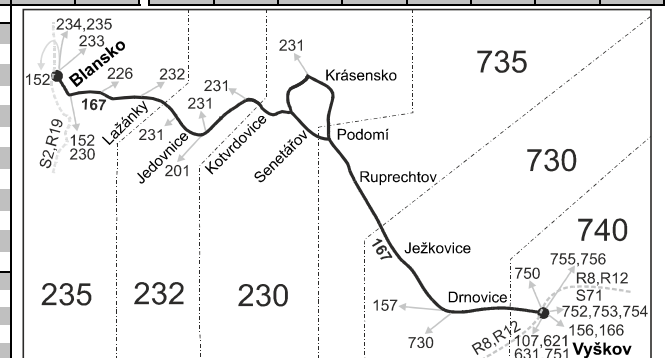

SOBOTA + NEDĚLE

202	204	206	208	210	212	214	216
27	17	67	66	17	17	17	16
	8:05	10:05		12:05	14:05	16:05	18:05
	8:07	10:07		12:07	14:07	16:07	18:07
	8:11	10:11		12:11	14:11	16:11	18:11
	8:13	10:13		12:13	14:13	16:13	18:13
	8:18	10:18		12:18	14:18	16:18	18:18
	8:19	10:19		12:19	14:19	16:19	18:19
	8:24	10:24		12:24	14:24	16:24	18:24
	8:25	10:25		12:25	14:25	16:25	18:25
4:29	8:27	10:27		12:27	14:27	16:27	18:27
4:32	8:30	10:30	10:31	12:30	14:30	16:30	18:30
4:34	8:32	10:32	10:33	12:32	14:32	16:32	18:32
4:35	8:33	10:33	10:34	12:33	14:33	16:33	18:33
4:37	8:35	10:35	10:36	12:35	14:35	16:35	18:35
	8:39			12:39			
	8:40			12:40			
	8:41			12:41			
4:41	8:42	10:39	10:40	12:42	14:39	16:39	18:39
4:42	8:42	10:42	10:42	12:42	14:42	16:42	18:42

1. **Vysvětlivky:**
2. ⇒ spoje navazující na linku 167
   - ↳ spoje na sebe navazují bez přestupu
   - (z) zastávka celodenně na znamení
   - | spoj zastávkou projíždí
   - ∩ spoj jede po jiné trase
   - jede v pracovních dnech
   - ⊙ jede v sobotu
   - + jede v neděli a ve státem uznávané svátky
   - **16** jede také 31.12., nejede 24.12.
   - **17** jede také 31.12.

- **18** nejede od 23.12. do 31.12. a od 29.6. do 28.8.
- **27** jede také 24.12., 31.12., 10.4., 1.5., 8.5., 28.10. a 17.11., nejede 11.4., 2.5. a 9.5.
- **50** nejede od 23.12. do 3.1., 31.1., od 17.2. do 21.2., 9.4., od 1.7. do 31.8., 29.10. a 30.10.
- **56** nejede od 23.12. do 3.1. a od 1.7. do 31.8.
- **57** jede 23.12., 27.12., 30.12., 2.1., 3.1. a od 1.7. do 31.8.
- **66** nejede 24.12., 10.4., 1.5., 8.5., 6.7., 28.10. a 17.11.
- **67** jede také 24.12., 31.12., 10.4., 1.5., 8.5., 6.7., 28.10. a 17.11.
- ♦ Senetářov, MŠ - zastavuje na zastávce u kostela

Vzhledem ke stavebnímu stavu zastávek nelze garantovat bezbariérový nástup do a výstup z vozidla na všech zastávkách.