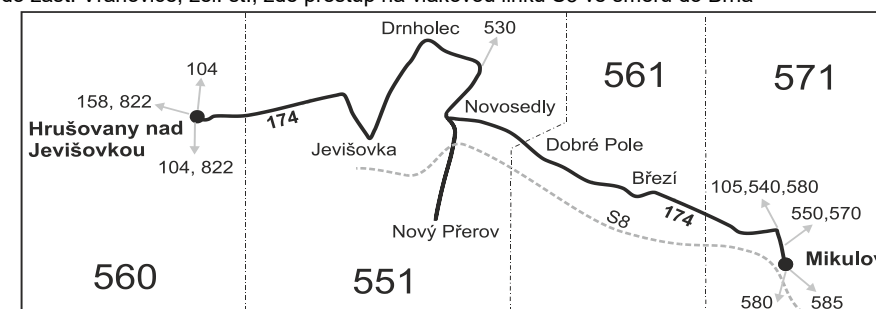

Vysvětlivky:

- ⇒ spoje navazující na linku 174
- (z) zastávka celodenně na znamení
- } spoj jede po jiné trase
- Ⓜ spoj s bezbariérově přístupným vozidlem
- ⌘ jede v pracovních dnech
- Ⓜ jede v sobotu
- Ⓜ+ jede v neděli a ve státech uznávané svátky
- V Vzhledem ke stavebnímu stavu zastávek nelze garantovat bezbariérový nástup do a výstup z vozidla na všech zastávkách.
- V ze zastávky Drnholec pokračuje dále jako linka 530 do zast. Vranovice, žel. st., zde přestup na vlakovou linku S3 ve směru do Brna