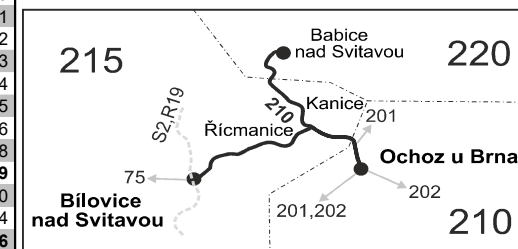

SOBOTA + NEDĚLE

101	103	105	107	109	111	113	115	117	119
⊕	⊕	⊕	⊕	⊕	⊕	⊕	⊕	⊕	⊕
5:24	7:14	9:14	11:14	13:14	15:14	17:14	19:14	21:14	23:19
5:26	7:16	9:16	11:16	13:16	15:16	17:16	19:16	21:16	23:21
5:27	7:17	9:17	11:17	13:17	15:17	17:17	19:17	21:17	23:22
5:28	7:18	9:18	11:18	13:18	15:18	17:18	19:18	21:18	23:23
5:29	7:19	9:19	11:19	13:19	15:19	17:19	19:19	21:19	23:24
5:30	7:20	9:20	11:20	13:20	15:20	17:20	19:20	21:20	23:25
5:31	7:21	9:21	11:21	13:21	15:21	17:21	19:21	21:21	23:26
5:33	7:23	9:23	11:23	13:23	15:23	17:23	19:23	21:23	23:28
5:34	7:24	9:24	11:24	13:24	15:24	17:24	19:24	21:24	23:29
5:35	7:25	9:25	11:25	13:25	15:25	17:25	19:25	21:25	23:30
5:39	7:29	9:29	11:29	13:29	15:29	17:29	19:29	21:29	23:34
5:41	7:31	9:31	11:31	13:31	15:31	17:31	19:31	21:31	23:36

Vysvětlivky:

⇒ spoje navazující na linku 210

(z) zastávka celodenně na znamení

∩ spoj jede po jiné trase

♣ spoj s bezbariérově přístupným vozidlem

♣ jede v pracovních dnech

Vzhledem ke stavebnímu stavu zastávek nelze garantovat bezbariérový nástup do a výstup z vozidla na všech zastávkách.

⊕ jede v sobotu

+ jede v neděli a ve státem uznávané svátky

56 nejede od 1.7. do 31.8.

57 jede od 1.7. do 31.8.

H pokračuje jako linka 202 do zastávky Hostěnice, Obecní úřad

Šťastnou cestu s IDS JMK