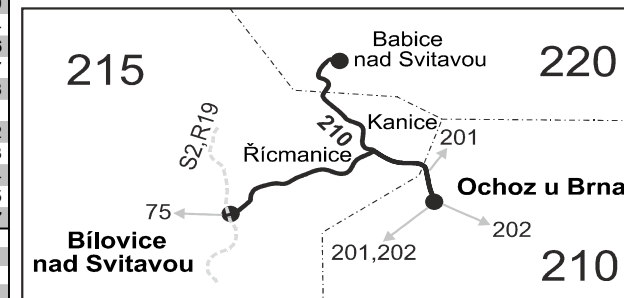

SOBOTA + NEDĚLE

Úsek	Zóna	Zastávka	102	104	106	108	110	112	114	116	118	120
220	Babice nad Svitavou, hor.zast.		4:22	6:18	8:18	10:18	12:18	14:18	16:18	18:18	20:18	21:48
220	Babice nad Svitavou, dol.zast.		4:24	6:20	8:20	10:20	12:20	14:20	16:20	18:20	20:20	21:50
215	Kanice, škola		4:28	6:24	8:24	10:24	12:24	14:24	16:24	18:24	20:24	21:54
215	Kanice		4:30	6:26	8:26	10:26	12:26	14:26	16:26	18:26	20:26	21:56
215	Kanice, koupaliště (z)		4:31	6:27	8:27	10:27	12:27	14:27	16:27	18:27	20:27	21:57
215	Řícmanice, u lomu (z)		4:32	6:28	8:28	10:28	12:28	14:28	16:28	18:28	20:28	21:58
215	Řícmanice		4:35	6:31	8:31	10:31	12:31	14:31	16:31	18:31	20:31	22:01
215	Řícmanice, Na Štukách		4:36	6:32	8:32	10:32	12:32	14:32	16:32	18:32	20:32	22:02
215	Řícmanice, u skály		4:37	6:33	8:33	10:33	12:33	14:33	16:33	18:33	20:33	22:03
215	Bílovice nad Svit., UP závody (z)		4:38	6:34	8:34	10:34	12:34	14:34	16:34	18:34	20:34	22:04
215	Bílovice nad Svitavou, u kapličky		4:39	6:35	8:35	10:35	12:35	14:35	16:35	18:35	20:35	22:05
215	Bílovice nad Svitavou, žel.st.		4:41	6:37	8:37	10:37	12:37	14:37	16:37	18:37	20:37	22:07
	⇒ 75 Brno		6:46	8:42	10:42	12:42	14:42	16:42	18:42	20:42	22:16	
	⇒ S2 Křenovice		6:49	8:49	10:49	12:49	14:49	16:49	18:49	20:50		
	⇒ S2 Březová n.Svit.		4:47	6:49	8:49	10:49	12:49	14:49	16:49	18:49	20:50	22:10

Šťastnou cestu s IDS JMK

Vysvětlivky:

⇒ spoje navazující na linku 120

(z) zastávka celodenně na znamení

} spoj jede po jiné trase

♣ spoj s bezbariérově přístupným vozidlem

* jede v pracovních dnech

Ⓢ jede v sobotu

+ jede v neděli a ve státem uznávané svátky

18 nejede od 1.7. do 28.8.

50 nejede od 1.7. do 31.8., 29.10. a 30.10.

56 nejede od 1.7. do 31.8.

A pokračuje jako linka 210 do zastávky Babice nad Svitavou, horní zastávka

M pokračuje jako linka 75 do zastávky Slatina, nádraží

O pokračuje jako linka 210 do zastávky Ochoz u Brna, Obecní úřad

Vzhledem ke stavebnímu stavu zastávek nelze garantovat bezbariérový nástup do a výstup z vozidla na všech zastávkách.