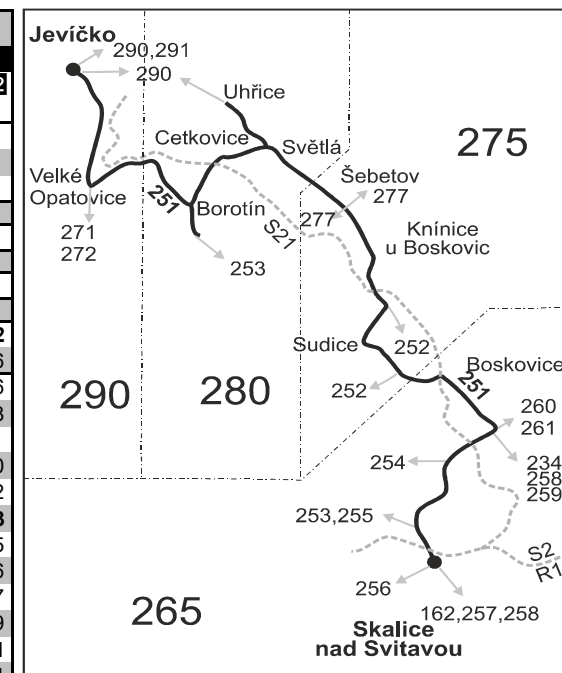

Vysvětlivky:

⇒ spoje navazující na linku 251

(z) zastávka celodenně na znamení

} spoj jede po jiné trase

⚡ spoj s bezbariérově přístupným vozidlem

Ⓞ jede v sobotu

† jede v neděli a ve státem uznávané svátky