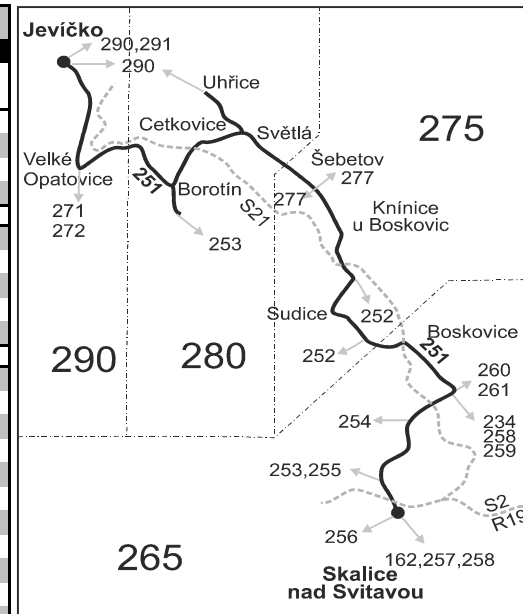

Úsek	Číslo spoje:	262	324	322	202	264	274	204	266	206	268	208	326	270	272
Zóna	Zastávka	13	27	69	17	27	69	17	17	17	17	16	16	28	47
290 Jevíčko, nám. ob					6:25	7:27		9:27	11:27	13:27	15:27	17:27		19:27	
290 Jevíčko, stf. ČSAD (z)					6:26	7:28		9:28	11:28	13:28	15:28	17:28		19:28	
290 Velké Opatovice, sídliště					6:30	7:32		9:32	11:32	13:32	15:32	17:32		19:32	
290 Velké Opatovice, aut.st. ob přij.					6:32	7:34		9:34	11:34	13:34	15:34	17:34		19:34	
⇒ 253 Boskovice															
290 Velké Opatovice, aut.st. ob odj.	4:21				6:32	7:36	7:36	9:36	11:36	13:36	15:36	17:36		19:36	19:36
290 Velké Opatovice, závod	4:23				6:34	7:38	7:38	9:38	11:38	13:38	15:38	17:38		19:38	19:38
280 Borotín	4:28				6:39										
280 Cetkovice, žel.st. (z)	4:32				6:43	7:43	7:43	9:43	11:43	13:43	15:43	17:43		19:43	19:43
280 Cetkovice ob přij.	4:34				6:45	7:45	7:45	9:45	11:45	13:45	15:45	17:45		19:45	19:45
⇒ 290 Jevíčko								10:15	12:15	14:15	16:15				
280 Cetkovice ob odj.	4:34	5:45	5:45	6:45	7:45	7:45	9:45	11:45	13:45	15:45	17:45	18:45	19:45	19:45	
280 Světlá	4:36	5:47	5:47	6:47	7:47	7:47	9:47	11:47	13:47	15:47	17:47	18:47	19:47	19:47	
275 Šebetov ob	4:39	5:50	5:50	6:50	7:50	7:50	9:50	11:50	13:50	15:50	17:50	18:50	19:50	19:50	
275 Knínice, horní zastávka (z)	4:41	5:52	5:52	6:52	7:52	7:52	9:52	11:52	13:52	15:52	17:52	18:52	19:52	19:52	
275 Knínice, Městečko ob	4:43	5:54	5:54	6:54	7:54	7:54	9:54	11:54	13:54	15:54	17:54	18:54	19:54	19:54	
275 Knínice, U Nádraží (z)	4:44	5:55	5:55	6:55	7:55	7:55	9:55	11:55	13:55	15:55	17:55	18:55	19:55	19:55	
275 Vážany	4:45	5:56	5:56	6:56	7:56	7:56	9:56	11:56	13:56	15:56	17:56	18:56	19:56	19:56	
275 Sudice	4:47	5:58	5:58	6:58	7:58	7:58	9:58	11:58	13:58	15:58	17:58	18:58	19:58	19:58	
275 Sudice, zast.	4:49	6:00	6:00	7:00	8:00	8:00	10:00	12:00	14:00	16:00	18:00	19:00	20:00	20:00	
275 Sudice, samota (z)	4:51	6:02	6:02	7:02	8:02	8:02	10:02	12:02	14:02	16:02	18:02	19:02	20:02	20:02	
275 Sudice, Semič (z)															
265 Boskovice, školní statek (z)	4:53	6:04	6:04	7:04	8:04	8:04	10:04	12:04	14:04	16:04	18:04	19:04	20:04	20:04	
265 Boskovice, Sokolská	4:55	6:06	6:06	7:06	8:06	8:06	10:06	12:06	14:06	16:06	18:06	19:06	20:06	20:06	
265 Boskovice, aut.st. ob přij.	4:57	6:08	6:08	7:08	8:08	8:08	10:08	12:08	14:08	16:08	18:08	19:08	20:08	20:08	
⇒ S21 Skalice n. Svit.														8:02	10:16
⇒ 162 Kuřim	4:57														
⇒ 234 Blansko											16:22				
⇒ 250 Skalice n. Svit.														20:11	20:11
⇒ 256 Olešnice	6:38	5:11													
⇒ 259 Doubravice				6:57	7:10	6:58	8:10	6:57	10:10	12:10		16:10			
⇒ 261 Prostějov					8:09	8:09			12:11	14:10	16:10		19:10		
⇒ 262 Kořenec				6:57	7:15	6:58	8:15		12:15	14:10	16:15		19:15		
265 Boskovice, aut.st. ob odj.		6:08	6:08	7:11	8:11	8:11	10:11	12:11	14:11	16:11	18:10	19:11			
265 Boskovice, nemocnice		6:10	6:10	7:13	8:13	8:13	10:13	12:13	14:13	16:13	18:12	19:13			
265 Boskovice, Mladkov (z)		6:13		7:16	8:16	8:16	10:16	12:16	14:16	16:16	18:15	19:16			
265 Boskovice, Mladkov, pekárna (z)		6:14		7:17	8:17	8:17	10:17	12:17	14:17	16:17	18:16	19:17			
265 Skalice nad Svitavou, žel.st. ob		6:16		7:19	8:19	8:19	10:19	12:19	14:19	16:19	18:18	19:19			
⇒ S2 Křenovice		6:36													
⇒ R19 Brno					8:31	13:31	10:31	12:31	14:31	16:31	18:31				
⇒ R19 Březová n. Svit.												12:30			

Vysvětlivky:

⇒ spoje navazující na linku 251	13	nejede 25.12., 26.12. a 1.1., jede také 31.12.	66	nejede 24.12., 10.4., 1.5., 8.5., 6.7., 28.10. a 17.11.
(z) zastávka celodenně na znamení	16	jede také 31.12., nejede 24.12.	67	jede také 24.12., 31.12., 10.4., 1.5., 8.5., 6.7., 28.10. a 17.11.
∩ spoj jede po jiné trase	17	jede také 31.12.	69	nejede 24.12., 10.4., 1.5., 8.5., 28.10. a 17.11., jede také 11.4., 2.5. a 9.5.
∩ spoj s bezbariérově přístupným vozidlem	27	jede také 24.12., 31.12., 10.4., 1.5., 8.5., 28.10. a 17.11., nejede 11.4., 2.5. a 9.5.	80	nejede od 22.12. do 29.12., 10.4., 12.4., 1.5., 8.5., 5.7., 27.9. a 28.10.
⊕ jede v sobotu	28	nejede 24.12., 25.12., 10.4., 12.4., 1.5., 8.5., 5.7. a 27.9.	ob	Spoj s možností přepravy jízdních kol mezi zastávkami označenými symbolem jízdního kola v období od 10. 4. do 28. 9. 2020. Počet přepravovaných kol je kapacitně omezen na 5 ks.
† jede v neděli a ve státem uznávané svátky	38	nejede 28.12., 31.12., 4.1., 11.4., 2.5., 9.5., 1.8. a 8.8.		
12 nejede 24.12., 25.12. a 31.12.	47	jede také 10.4., 12.4., 1.5., 8.5., 5.7. a 27.9., nejede 31.12.		

Vzhledem ke stavebnímu stavu zastávek nelze garantovat bezbariérový nástup do a výstup z vozidla na všech zastávkách.