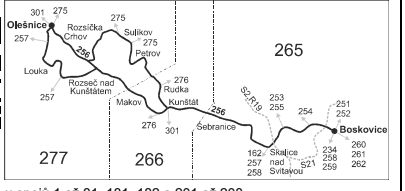

Vysvětlivky:

- → spoje navazující na linku 256
- (z) zastávka celodenně na znamení
- ∩ spoj jede po jiné trase
- ☺ spoj s bezbariérovým přístupným vozidlem
- ☺ jede v pracovních dnech
- ☺ jede v pátek
- ☺ jede v sobotu
- ⊕ jede v neděli a ve státem uznávané svátky
- 11 jede 25.12. a 1.1., jede také 31.12.
- 16 jede také 31.12., nejede 24.12.
- 17 jede také 31.12.
- 29 nejede od 23.12. do 3.1.
- 38 nejede 28.12., 31.12., 4.1., 11.4., 2.5., 9.5., 1.8. a 8.8.
- 39 nejede od 23.12. do 3.1. a od 27.7. do 7.8.
- 40 nejede od 22.12. do 1.1., 10.4., 12.4., 1.5., 8.5., 5.7., 26.7., 2.8., 27.9. a 15.11.
- 43 nejede od 23.12. do 3.1., od 27.7. do 7.8. a 16.11.
- 50 nejede od 23.12. do 3.1., 31.1., od 17.2. do 21.2., 9.4., od 1.7. do 31.8., 29.10. a 30.10.
- 56 nejede od 23.12. do 3.1. a od 1.7. do 31.8.
- 62 jede také 30.1., 8.4., 30.4. a 7.5., nejede 27.12., 3.1., 31.1., 21.2., 10.4., 1.5., 8.5., od 3.7. do 28.8. a 30.10.
- ♦ Kunštát, náměstí - odjezd ze stanoviště 1
- ◊ Kunštát, náměstí - odjezd ze stanoviště 4
- X u spoje zastavujícího na těchto zastávkách, daná úseková jízdenka neplatí

Vzhledem ke stavebnímu stavu zastávek nelze garantovat bezbariérový nástup do a výstup z vozidla na všech zastávkách.