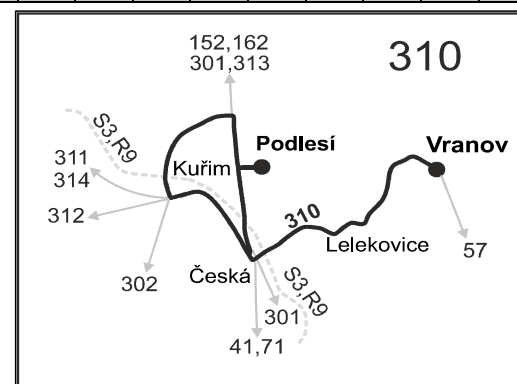

PRACOVNÍ DNY

Číslo spoje:			504	30	86	32	34	36	38
Úsek	Zóna	Zastávka	× b	× b	× b	× b	× b	× b	× b
	310	Kuřim, Podlesí, Pramen		18:23	19:05		20:25		22:10
	310	Kuřim, Podlesí, rozc. (z)		18:24	19:06		20:26		22:11
	310	Kuřim, Prefa rozc. (z)		18:26	19:08		20:28		22:13
	310	Kuřim, TE	18:15	18:28					
	310	Kuřim, TOS	18:17	18:30	19:09	19:30	20:30	21:05	22:15
	310	Kuřim, poliklinika	18:18	18:31	19:10	19:31	20:31	21:06	22:16
	310	Kuřim, kult.dům	18:19	18:32	19:11	19:32	20:32	21:07	22:17
	310	Kuřim, žel.st.	18:22	18:35	19:14	19:35	20:35	21:10	22:20
		⇒ 71 Brno, Kr. Pole	18:22	18:52		19:52	20:52		22:25
		⇒ R9 Brno						21:22	
		⇒ S3 Brno		18:42		19:42	20:42		22:42
		⇒ S3 Tišnov		18:48	19:18	19:48	20:49	21:18	
	310	Kuřim, sokolovna		18:37			20:37		
	310	Kuřim, Díly pod Sv.Jánem (o)		18:38			20:38		

Šťastnou cestu s IDS JMK

Vysvětlivky:

- ⇒ spoje navazující na linku 310
- (z) zastávka celodenně na znamení
- (o) zastávka od 20 do 5 hodin na znamení
- (w) zastávka v prac.dnech od 20 do 5 hodin, v sobotu a neděli celodenně na znamení
- {} spoj jede po jiné trase
- b spoj s bezbariérově přístupným vozidlem
- × jede v pracovních dnech
- 18 nejede od 29.6. do 28.8.
- 56 nejede od 1.7. do 31.8.
- 60 nejede 9.4., od 29.6. do 31.8., 29.10., 30.10. a 16.11.
- B ze zastávky Kuřim, žel. st. pokračuje jako linka 71 do zastávky Brno, Královo Pole, nádraží

Ve dnech 9.4., od 29.6. do 31.8., 29.10., 30.10. a 16.11. se může lišit čas odjezdu návazného spoje na lince 41.