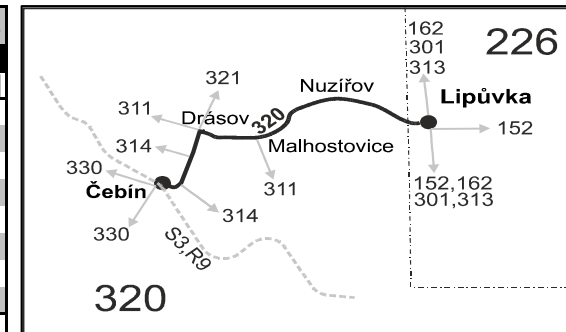

320

Čebín - Drásov - Malhostovice - Lipůvka

Integrovaný dopravní systém Jihomoravského kraje

Informace a podněty: 5 4317 4317, www.idsjmk.cz

Platí od 15.12.2019 do 12.12.2020

Linka 729320: Přepravu zajišťuje: ČSAD Tišnov, spol. s r.o., Červený Mlýn 1538,666 01 Tišnov

PRACOVNÍ DNY (nejede 31.12.)

Číslo spoje:		1	3	5	19	7	9	11	13	15	17	21
Úsek	Zóna Zastávka	✕	✕	✕	✕	✕⁵⁶	✕	✕	✕	✕	✕	✕
	320 Čebín, žel.st.	4:30	5:15	6:39	10:30			15:30	17:30	18:30	19:30	22:40
	320 Čebín, sídliště	4:31	5:16	6:40	10:31			15:31	17:31	18:31	19:31	22:41
	320 Drásov, Siemens	4:33	5:18	6:42	10:33			15:33	17:33	18:33	19:33	22:43
	320 Drásov, nám.	4:35	5:20	6:44	10:35	12:35	13:45	15:35	17:35	18:35	19:35	22:45
	320 Malhostovice, rozc.0.5	4:38	5:23	6:47	10:38	12:38	13:48	15:38	17:38	18:38	19:38	22:48
	320 Malhostovice, nám.	4:39	5:24	6:48	10:39	12:39	13:49	15:39	17:39	18:39	19:39	
	320 Malhostovice, Nuzířov	4:42	5:27	6:51	10:42	12:42	13:52	15:42	17:42	18:42	19:42	
	226 Lipůvka		5:33	6:57			13:58	15:48	17:48			
	⇒ 301 Brno, Kr. Pole		5:38	⁵⁶6:58			14:18	⁵⁶15:53				

SOBOTA + NEDELE

101	103	105
Ⓞ†17	Ⓞ†17	Ⓞ†16
7:30	12:30	18:30
7:31	12:31	18:31
7:33	12:33	18:33
7:35	12:35	18:35
7:38	12:38	18:38
7:39	12:39	18:39
7:42	12:42	18:42

opačný směr

PRACOVNÍ DNY (nejede 31.12.)

Číslo spoje:		2	4	6	36	20	8	10	12	14	16	18
Úsek	Zóna Zastávka	✕	✕	✕⁵⁶ H	✕⁵⁷ P	✕	✕⁵⁶	✕	✕	✕	✕ P	✕
	226 Lipůvka		5:37	6:57	7:02			14:07	16:07	18:07		
	320 Malhostovice, Nuzířov	4:43	5:43	7:03	7:08	11:13	12:43	14:13	16:13	18:13	18:43	20:13
	320 Malhostovice, nám.	4:46	5:46	7:07	7:11	11:16	12:46	14:16	16:16	18:16	18:46	20:16
	320 Malhostovice, rozc.0.5	4:47	5:47	7:08	7:12	11:17	12:47	14:17	16:17	18:17	18:47	20:17
	⇒ 311 Kuřim	4:52	²⁶5:52	7:22	7:22	11:22	12:47	14:22	16:22			
	320 Drásov, nám.	4:50	5:50	7:11	7:15	11:20	12:50	14:20	16:20	18:20	18:50	20:20
	⇒ 311 Tišnov		6:06	7:16	7:16	11:36	12:51	14:36	16:36	18:36	18:50	20:35
	320 Drásov, Siemens	4:51	5:51	7:12	7:12	11:21	12:51	14:21	16:21	18:21	18:50	20:21
	⇒ 314 Tišnov							14:24	16:24	18:24		
	320 Čebín, sídliště	4:54	5:54	7:15	7:15	11:24	12:54	14:24	16:24	18:24		20:24
	⇒ 330 Tišnov			7:15	7:15							
	320 Čebín, žel.st.	4:56	5:56			11:26	12:56	14:26	16:26	18:26		20:26
	⇒ S3 Brno	5:04	6:06			11:36	13:06	14:36	16:36	18:36		20:36
	⇒ S3 Tišnov		¹⁸6:09					¹⁸14:38	¹⁸16:38			
	⇒ 330 Sentice		6:15					14:30	16:30			
	⇒ 330 Tišnov	5:12										

SOBOTA + NEDELE

108	110	102	104	106
†66	†66	Ⓞ67	Ⓞ†17	Ⓞ†16
7:43		8:13	13:13	19:13
7:46		8:16	13:16	19:16
7:47		8:17	13:17	19:17
			13:22	¹⁰19:22
7:50	8:20	8:20	13:20	19:20
		8:35		
	8:21	8:21	13:21	19:21
	8:24	8:24	13:24	19:24
	8:26	8:26	13:26	19:26
	8:36	8:36	13:36	19:36

Vysvětlivky:

- ⇒ spoje navazující na linku 320
- ✕ jede v pracovních dnech
- Ⓞ jede v sobotu
- † jede v neděli a ve státem uznávané svátky
- ¹⁰ nejede 24.12. a 31.12.
- ¹⁶ jede také 31.12., nejede 24.12.
- ¹⁷ jede také 31.12.
- ¹⁸ nejede od 23.12. do 31.12. a od 29.6. do 28.8.
- ²⁶ nejede od 23.12. do 31.12.

- ⁵⁶ nejede od 23.12. do 3.1. a od 1.7. do 31.8.
- ⁵⁷ jede 23.12., 27.12., 30.12., 2.1., 3.1. a od 1.7. do 31.8.
- ⁶⁶ nejede 24.12., 10.4., 1.5., 8.5., 6.7., 28.10. a 17.11.
- ⁶⁷ jede také 24.12., 31.12., 10.4., 1.5., 8.5., 6.7., 28.10. a 17.11.
- odjezd ze zastávky linky 321 u kostela
- ♠ odjezd ze zastávky v točně (zastávka v protisměru směr Lipůvka)
- spoj zastavuje jen pro vystupování
- H ze zastávky Čebín, sídliště pokračuje jako linka 330 přes Hradčany do Tišnova, žel.st. (vynechá zastávku Čebín, žel.st.)
- P ze zastávky Drásov, nám. pokračuje jako linka 311 do Tišnova, žel. st.

Šťastnou cestu s IDS JMK