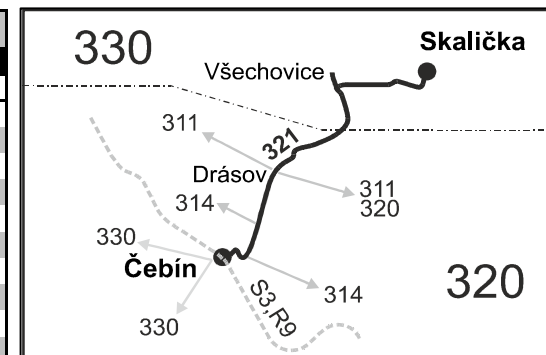

VÝLUKOVÝ JÍZDNÍ ŘÁD (výluka Všechnovice)

321

Čebín - Drásov - Skalička

Integrovaný dopravní systém Jihomoravského kraje

Informace a podněty: 5 4317 4317, www.idsjmk.cz

Platí od 1.7.2020 do 12.12.2020

Linka 729321: Přepravu zajišťuje: ČSAD Tišnov, spol. s r.o., Červený Mlýn 1538,666 01 Tišnov

Vysvětlivky:

- × jede v pracovních dnech
- ⊕ jede v sobotu
- † jede v neděli a ve státem uznávané svátky
- 56** nejede od 1.7. do 31.8.

Šťastnou cestu s IDS JMK

VÝLUKOVÝ JÍZDNÍ ŘÁD (výluka Všechovice)

321