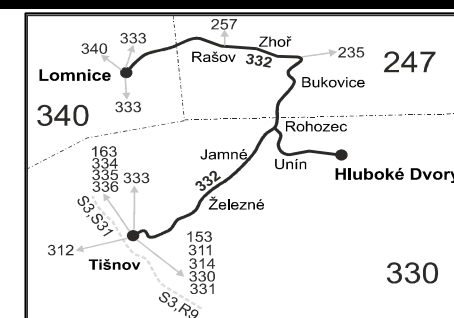

Vysvětlivky:

- ⇒ spoje navazující na linku 332
- (z) zastávka celodenně na znamení
- }
- ✕ spoje jedou po jiné trase
- ✕ jede v pracovních dnech
- Ⓢ jede v sobotu
- † jede v neděli a ve státem uznávané svátky
- 10 nejede 24.12. a 31.12.
- 16 jede také 31.12., nejede 24.12.
- 17 jede také 31.12.
- 56 nejede od 23.12. do 3.1. a od 1.7. do 31.8.
- 57 jede 23.12., 27.12., 30.12., 2.1., 3.1. a od 1.7. do 31.8.
- † odjezd ze zastávky před křižovatkou od Tišnova

Šťastnou cestu s IDS JMK