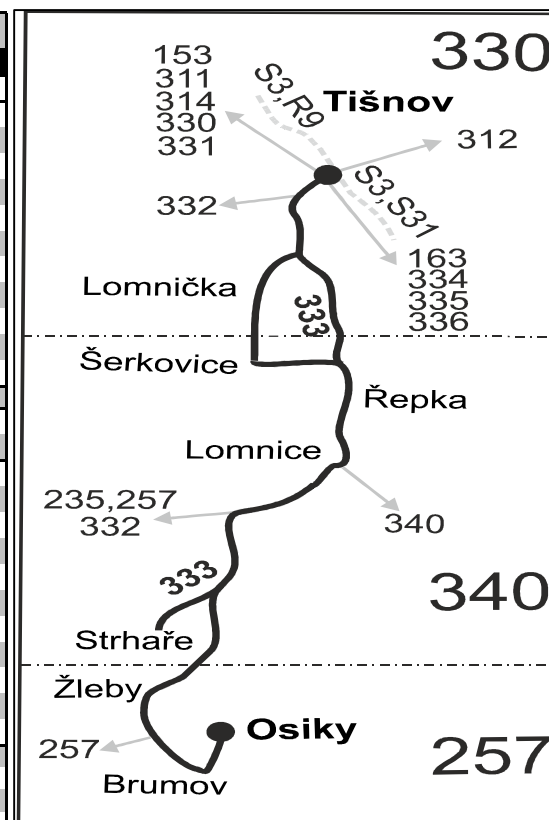

Vysvětlivky:

- ⇒ spoje navazující na linku 333
- (z) zastávka celodenně na znamení
- ✕ jede v pracovních dnech
- Ⓢ jede v sobotu
- † jede v neděli a ve státem uznávané svátky
- 10 nejede 24.12. a 31.12.
- 16 jede také 31.12., nejede 24.12.
- 17 jede také 31.12.
- P ze zastávky Lomnice, nám. pokračuje jako linka 340 do Běleče

SOBOTA + NEDELE

102	104	106	108	110	112	114	182	116
⊕17	⊕17	⊕17	⊕17	⊕17	⊕17	⊕16	⊕16	⊕10
4:20		7:35		11:35		16:20		19:35
4:21		7:36		11:36		16:21		19:36
4:24		7:39		11:39		16:24		19:39
4:25		7:40		11:40		16:25		19:40
4:26		7:41		11:41		16:26		19:41
4:27		7:42		11:42		16:27		19:42
4:29		7:44		11:44		16:29		19:44
4:31		7:46		11:46		16:31		19:46
4:32		7:47		11:47		16:32		19:47
4:34		7:49		11:49		16:34		19:49
4:40		7:55		11:55		16:40		19:55
4:52						16:52		
4:42		7:57		11:57		16:42		19:57
4:44		7:59		11:59		16:44		19:59
4:47	6:02	8:02	10:02	12:02	14:02	16:47	18:02	20:02
4:48	6:03	8:03	10:03	12:03	14:03	16:48	18:03	20:03
4:50	6:05	8:05	10:05	12:05	14:05	16:50	18:05	20:05
4:51	6:06	8:06	10:06	12:06	14:06	16:51	18:06	20:06
4:54	6:09	8:09	10:09	12:09	14:09	16:54	18:09	20:09
4:58	6:13	8:13	10:13	12:13	14:13	16:58	18:13	20:13
5:01	6:16	8:16	10:16	12:16	14:16	17:01	18:16	20:16
5:02	6:17	8:17	10:17	12:17	14:17	17:02	18:17	20:17
5:03	6:18	8:18	10:18	12:18	14:18	17:03	18:18	20:18
5:06	6:21	8:21	10:21	12:21	14:21	17:06	18:21	20:21
5:30	6:30	8:30	10:30	12:30	14:30	17:30	18:30	20:30
	6:30	8:30	10:30	12:30	14:30	17:30	18:30	20:30
	27 6:33	12 8:44	68 10:33			17:33		
			10:21	12:21	14:21		18:21	
5:10						17:10		
19 5:13	6:36	8:36	10:36	12:36	14:36		18:36	20:36
						20 17:13		
	6:38	8:38	10:38	12:38			18:38	