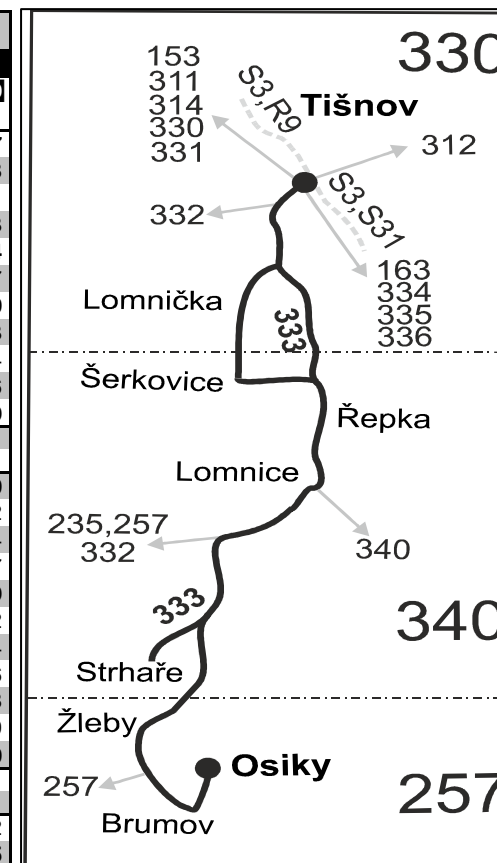

SOBOTA + NEDELE									
Číslo spoje:		103	105	107	109	111	113	181	115	117	
Úsek	Zóna	Zastávka	Ⓢ P	Ⓢ P	Ⓢ P	Ⓢ P	Ⓢ P	Ⓢ P	Ⓢ P	Ⓢ P	
330	Tišnov, žel.st.		5:11	6:37	8:37	10:37	12:37	14:37	16:37	18:37	20:37
330	Tišnov, Nádražní		5:12	6:38	8:38	10:38	12:38	14:38	16:38	18:38	20:38
330	Tišnov, Riegrova		5:14	6:41	8:41	10:41	12:41	14:41	16:41	18:41	20:41
330	Tišnov, Kukýrna		5:15	6:43	8:43	10:43	12:43	14:43	16:43	18:43	20:43
330	Tišnov, Lomnická		5:16	6:44	8:44	10:44	12:44	14:44	16:44	18:44	20:44
330	Lomnička, ObÚ		5:19	6:47	8:47	10:47	12:47	14:47	16:47	18:47	20:47
340	Šerkovice		5:22	6:50	8:50	10:50	12:50	14:50	16:50	18:50	20:50
340	Lomnice, Řepka		5:25	6:53	8:53	10:53	12:53	14:53	16:53	18:53	20:53
340	Lomnice, Brusná, rozc.1.0 (z)		5:26	6:54	8:54	10:54	12:54	14:54	16:54	18:54	20:54
340	Lomnice, škola		5:27	6:56	8:56	10:56	12:56	14:56	16:56	18:56	20:56
340	Lomnice, nám.		5:30	6:59	8:59	10:59	12:59	14:59	16:59	18:59	20:59
	⇒ 235 Blansko		5:30				13:00		17:00		
	⇒ 340 Běleč		5:30				13:00		17:00		
340	Lomnice, nám.			7:00		11:00		15:00		19:00	21:00
340	Lomnice, Družstevní (z)			7:02		11:02		15:02		19:02	21:02
340	Lomnice, internát (z)			7:04		11:04		15:04		19:04	21:04
340	Strhaře, rozc.2.0 (z)			7:07		11:07		15:07		19:07	21:07
340	Strhaře			7:09		11:09		15:09		19:09	21:09
340	Strhaře, Žleby, pila			7:12		11:12		15:12		19:12	21:12
340	Strhaře, Žleby, kamenolom (z)			7:14		11:14		15:14		19:14	21:14
257	Osiky, rozc.2.0 (z)			7:16		11:16		15:16		19:16	21:16
257	Brumov, rozc.0.5 (z)			7:18		11:18		15:18		19:18	21:18
257	Brumov, dol.konec			7:19		11:19		15:19		19:19	21:19
257	Brumov			7:20		11:20		15:20		19:20	21:20
	⇒ 257 Boskovice			7:27		11:27				19:36	
	⇒ 257 Olešnice			7:27		11:27				19:36	
257	Osiky			7:22		11:22		15:22		19:22	21:22
257	Osiky, točna			7:25		11:25		15:25		19:25	21:25