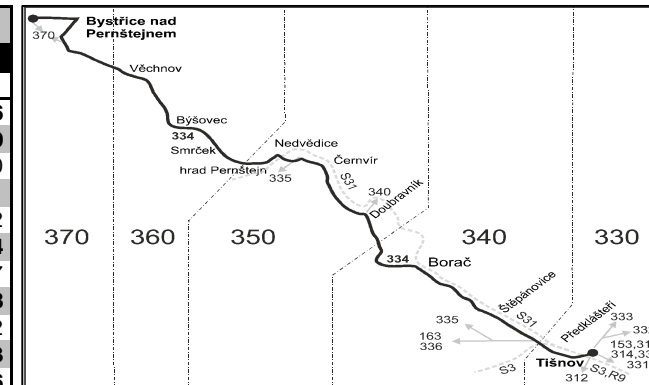

Číslo spoje:		71	102	51	104	106	108	53	110	112	55	114	116	118
Úsek	Zóna Zastávka	✕	✕	✕50	✕	✕	✕	✕50	✕	✕	✕50	✕	✕	✕
	330 Tišnov, žel.st.	4:46	6:06	6:46	6:51	9:06	11:06	12:36	13:06	14:06	14:36	15:06	16:06	17:06
	330 Předklášteří, ObÚ	4:49	6:09	6:49	6:54	9:09	11:09	12:39	13:09	14:09	14:39	15:09	16:09	17:09
	330 Štěpánovice, rozc.1.7 (z)	4:50	6:10	6:50	6:55	9:10	11:10	12:40	13:10	14:10	14:40	15:10	16:10	17:10
	330 Předklášteří, Zetor šroubárna (z)	4:51	6:11	6:51	6:56	9:11	11:11	12:41	13:11	14:11	14:41	15:11	16:11	17:11
	340 Štěpánovice, ObÚ	4:52	6:12	6:52	6:57	9:12	11:12	12:42	13:12	14:12	14:42	15:12	16:12	17:12
	340 Štěpánovice, horní konec	4:54	6:14	6:54	6:59	9:14	11:14	12:44	13:14	14:14	14:44	15:14	16:14	17:14
	340 Borač, Vrby		6:17	6:57	7:02	9:17	11:17		13:17	14:17		15:17	16:17	17:17
	340 Borač		6:18	6:58	7:03	9:18	11:18		13:18	14:18		15:18	16:18	17:18
	350 Doubravník, Štěpnice		6:22		7:07	9:22	11:22		13:22	14:22		15:22	16:22	17:22
	350 Doubravník, nám.		6:23		7:08	9:23	11:23		13:23	14:23		15:23	16:23	17:23
	350 Černvír		6:26		7:11	9:26	11:26		13:26	14:26		15:26	16:26	17:26
	350 Nedvědice, rozc.Sejřek (z)		6:28		7:13	9:28	11:28		13:28	14:28		15:28	16:28	17:28
	350 Nedvědice, u zdrav.stř.		6:30		7:15	9:30	11:30		13:30	14:30		15:30	16:30	17:30
	350 Nedvědice, Pernštejn, u mostku		6:31		7:16	9:31	11:31		13:31	14:31		15:31	16:31	17:31
	350 Nedvědice, Pernštejn, hrad 0.1		6:32		7:17	9:32	11:32		13:32	14:32		15:32	16:32	17:32
	360 Býšovec, Smrček		6:34		7:19	9:34	11:34		13:34	14:34		15:34	16:34	17:34
	360 Býšovec		6:39		7:24	9:39	11:39		13:39	14:39		15:39	16:39	17:39
	360 Věchnov, rozc.lom		6:43		7:28	9:43	11:43		13:43	14:43		15:43	16:43	17:43
	360 Věchnov, u rybníka		6:44		7:29	9:44	11:44		13:44	14:44		15:44	16:44	17:44
	370 Věchnov, rozc.3.0		6:47		7:32	9:47	11:47		13:47	14:47		15:47	16:47	17:47
	370 Bystřice nad Pern., sídliště I		6:48		7:33	9:48	11:48		13:48	14:48		15:48	16:48	17:48
	370 Bystřice nad Pern., u mostu		6:50		7:35	9:50	11:50		13:50	14:50		15:50	16:50	17:50
	370 Bystřice nad Pern., aut.nádr.		6:53		7:38	9:53	11:53		13:53	14:53		15:53	16:53	17:53

Vysvětlivky:

(z) zastávka celodenně na znamení

✕ jede v pracovních dnech

50 nejede od 23.12. do 3.1., 31.1., od 17.2. do 21.2., 9.4., od 1.7. do 31.8., 29.10. a 30.10.

Šťastnou cestu s IDS JMK