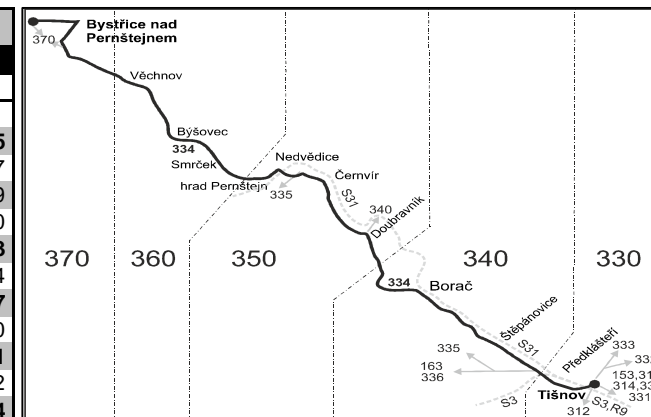

Vysvětlivky:

⇒ spoje navazující na linku 334

(z) zastávka celodenně na znamení

× jede v pracovních dnech

18 nejede od 23.12. do 31.12. a od 29.6. do 28.8.

26 nejede od 23.12. do 31.12.

50 nejede od 23.12. do 3.1., 31.1., od 17.2. do 21.2., 9.4., od 1.7. do 31.8., 29.10. a 30.10.