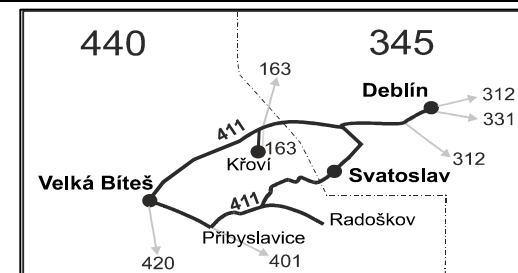

Vysvětlivky:

- ⇒ spoje navazující na linku 411
- (z) zastávka celodenně na znamení
- }
- ✕ jede v pracovních dnech
- Ⓢ jede v sobotu
- Ⓢ+ jede v neděli a ve státem uznávané svátky
- 16 jede také 31.12., nejede 24.12.
- 17 jede také 31.12.
- 56 nejede od 23.12. do 3.1. a od 1.7. do 31.8.
- 57 jede 23.12., 27.12., 30.12., 2.1., 3.1. a od 1.7. do 31.8.

Šťastnou cestu s IDS JMK

Vzhledem ke stavebnímu stavu zastávek nelze garantovat bezbariérový nástup do a výstup z vozidla na všech zastávkách.