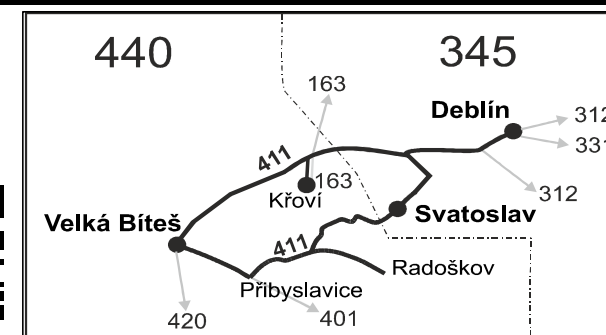

Vysvětlivky:

- ⇒ spoje navazující na linku 411
- (z) zastávka celodenně na znamení
- }
- ⊕ spoj s bezbariérově přístupným vozidlem
- × jede v pracovních dnech
- ⊕ jede v sobotu
- † jede v neděli a ve státem uznávaném svátku
- 10 nejede 24.12. a 31.12.
- 16 jede také 31.12., nejede 24.12.
- 17 jede také 31.12.
- 52 nejede od 23.12. do 3.1., 31.1., od 9.3. do 13.3., 9.4., od 1.7. do 31.8., 29.10. a 30.10.
- 56 nejede od 23.12. do 3.1. a od 1.7. do 31.8.
- 57 jede 23.12., 27.12., 30.12., 2.1., 3.1. a od 1.7. do 31.8.

Vzhledem ke stavebnímu stavu zastávek nelze garantovat bezbariérový nástup do a výstup z vozidla na všech zastávkách.

Šťastnou cestu s IDS JMK