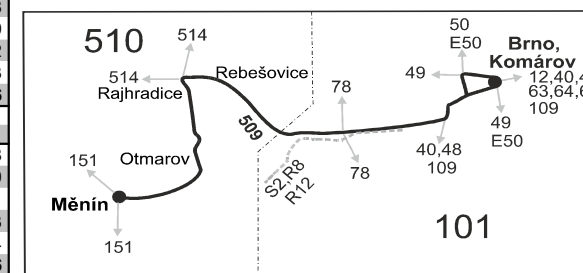

SOBOTA + NEDELE

Úsek	Zóna	Zastávka	Číslo spoje:									
			451	453	455	457	459	461	463	465	467	469
N	101 Brno, Chrlické náměstí (o)		⊕†	⊕†	⊕†	⊕†	⊕†	⊕†	⊕†	⊕†	⊕†	⊕†
	6:20	7:20	9:20	11:20	13:20	15:20	17:20	19:20	21:20	22:57		
	6:21	7:21	9:21	11:21	13:21	15:21	17:21	19:21	21:21	22:58		
	6:22	7:22	9:22	11:22	13:22	15:22	17:22	19:22	21:22	22:59		
	6:25	7:25	9:25	11:25	13:25	15:25	17:25	19:25	21:25	23:02		
	6:26	7:26	9:26	11:26	13:26	15:26	17:26	19:26	21:26	23:03		
	6:29 7:29 9:29 11:29 13:29 15:29 17:29 19:29 21:29 23:06											
	6:31	7:31	9:31	11:31	13:31	15:31	17:31	19:31	21:31	23:08		
	6:33	7:33	9:33	11:33	13:33	15:33	17:33	19:33	21:33	23:10		
	6:34	7:34	9:34	11:34	13:34	15:34	17:34	19:34	21:34	23:11		
	6:36	7:36	9:36	11:36	13:36	15:36	17:36	19:36	21:36	23:13		
	6:37	7:37	9:37	11:37	13:37	15:37	17:37	19:37	21:37	23:14		
	6:39 7:39 9:39 11:39 13:39 15:39 17:39 19:39 21:39 23:16											

Vysvětlivky:

- ⇒ spoje navazující na linku 509
- (z) zastávka celodenně na znamení
- (o) zastávka od 20 do 5 hodin na znamení
- (w) zastávka v prac.dnech od 20 do 5 hodin, v sobotu a neděli celodenně na znamení
- Ⓝ spoj s bezbariérově přístupným vozidlem
- ⚔ jede v pracovních dnech

- Ⓞ jede v sobotu
- † jede v neděli a ve státem uznávané svátky
- 50 nejede od 1.7. do 31.8., 29.10. a 30.10.
- 56 nejede od 1.7. do 31.8.
- 60 nejede od 1.7. do 31.8., 29.10., 30.10. a 16.11.
- N úsekovou jízdenku nelze vydat

Šťastnou cestu s IDS JMK