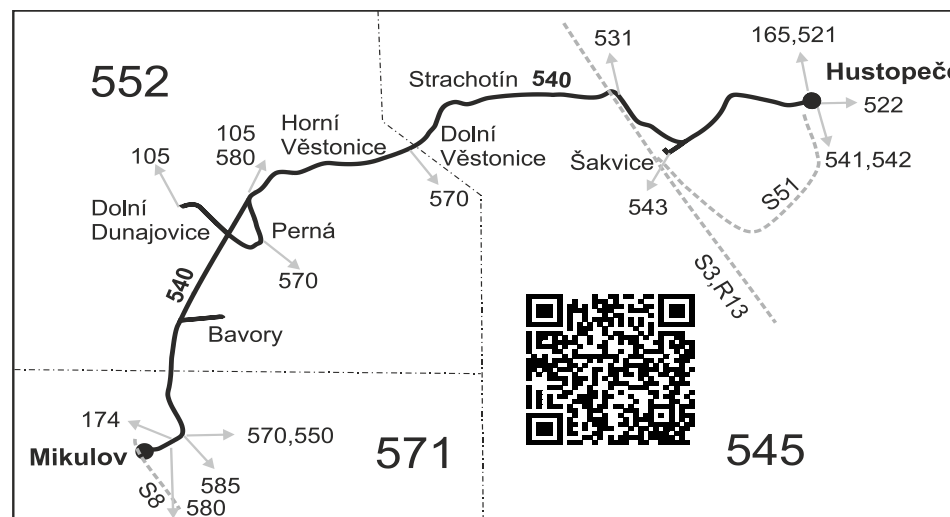

Integrovaný dopravní systém Jihomoravského kraje

Informace a podněty: 5 4317 4317, www.idsjmk.cz

Platí od 01.07.2020 do 12.12.2020

Linka 729540: Přepravu zajišťuje: BORS BUS s.r.o., Bratislavská 2284/26, 690 02 Břeclav

SOBOTA + NEDĚLE

Číslo spoje:		231	261	233	237	281	235
Usek	Zóna Zastávka	Ⓢ†	Ⓢ†	Ⓢ†	Ⓢ†	Ⓢ†	Ⓢ†
	571 Mikulov, žel.st.	8:10	10:10	12:10	14:10	16:10	18:10
	571 Mikulov, u parku	8:13	10:13	12:13	14:13	16:13	18:13
	571 Mikulov, Brněnská (z)	8:16	10:16	12:16	14:16	16:16	18:16
	552 Bavyry	8:21	10:21	12:21	14:21	16:21	18:21
	552 Bavyry, rozc. (z)	8:23	10:23	12:23	14:23	16:23	18:23
	552 Dolní Dunajovice, rozc. (z)	8:25	10:25	12:25	14:25	16:25	18:25
	552 Perná	8:28	10:28	12:28	14:28	16:28	18:28
	552 Perná, samota (z)	8:29	10:29	12:29	14:29	16:29	18:29
	552 Horní Věstonice	8:32	10:32	12:32	14:32	16:32	18:32
	552 Dolní Věstonice	8:36	10:36	12:36	14:36	16:36	18:36
	545 Strachotín	8:40	10:40	12:40	14:40	16:40	18:40
	545 Popice, rozc. 1.0 (z)	8:42	10:42	12:42	14:42	16:42	18:42
	545 Hustopeče, plnírna (z)	8:44	10:44	12:44	14:44	16:44	18:44
	545 Šakvice, žel.st.	8:49	10:49	12:49	14:49	16:49	18:49
	⇒ R13 Brno	9:04	11:04	13:04	15:04	17:04	19:04
	⇒ R13 Břeclav, Hodonín	8:56	10:56	12:56	14:56	16:56	18:56
	545 Hustopeče, Mostárna	8:50	10:50	12:50	14:50	16:50	18:50
	545 Hustopeče, Nádražní	8:54	10:54	12:54	14:54	16:54	18:54
	545 Hustopeče, aut.nádr.	8:56	10:56	12:56	14:56	16:56	18:56

Vysvětlivky:

1. ⇒ spoje navazující na linku 540
   - (z) zastávka celodenně na znamení
   - Ⓢ jede v sobotu
   - † jede v neděli a ve státem uznávané svátky
   - X u spoje zastavujícího na těchto zastávkách, daná úseková jízdenka neplatí
2. Vzhledem ke stavebnímu stavu zastávek nelze garantovat bezbariérový nástup do a výstup z vozidla na všech zastávkách.

Šťastnou cestu s IDS JMK