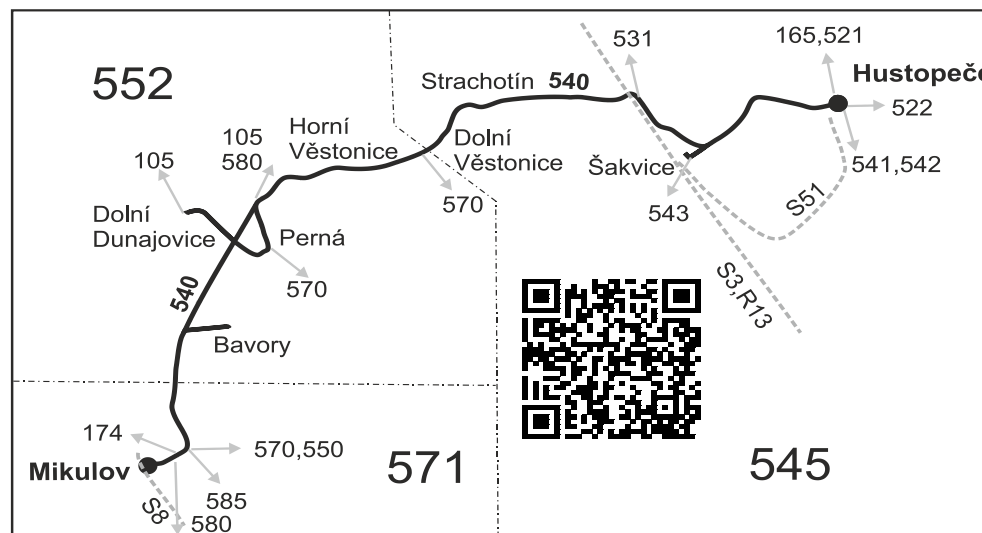

Integrovaný dopravní systém Jihomoravského kraje

Informace a podněty: 5 4317 4317, www.idsjmk.cz

Platí od 01.07.2020 do 12.12.2020

Linka 729540: Přepravu zajišťuje: BORS BUS s.r.o., Bratislavská 2284/26, 690 02 Břeclav

SOBOTA + NEDĚLE

Usek	Zóna	Zastávka	262	232	238	234	282	236
			Ⓢ†	Ⓢ†	Ⓢ†	Ⓢ†	Ⓢ†	Ⓢ†
545	Hustopeče, aut.nádr.		8:59	10:59	12:59	14:59	16:59	18:59
545	Hustopeče, Nádražní		9:01	11:01	13:01	15:01	17:01	19:01
545	Hustopeče, Mostárna		9:05	11:05	13:05	15:05	17:05	19:05
545	Šakvice, žel.st.	přij.	9:06	11:06	13:06	15:06	17:06	19:06
545	Šakvice, žel.st.	odj.	9:07	11:07	13:07	15:07	17:07	19:07
545	Hustopeče, plnírna (z)		9:10	11:10	13:10	15:10	17:10	19:10
545	Popice, rozc.1.0 (z)		9:12	11:12	13:12	15:12	17:12	19:12
545	Strachotín		9:15	11:15	13:15	15:15	17:15	19:15
552	Dolní Věstonice		9:20	11:20	13:20	15:20	17:20	19:20
552	Horní Věstonice		9:24	11:24	13:24	15:24	17:22	19:24
552	Perná, samota (z)		9:27	11:27	13:27	15:27	17:25	19:27
552	Perná		9:28	11:28	13:28	15:28	17:26	19:28
552	Dolní Dunajovice, rozc. (z)		9:31	11:31	13:31	15:31	17:29	19:31
552	Bavory, rozc. (z)		9:33	11:33	13:33	15:33	17:31	19:33
552	Bavory		9:35	11:35	13:35	15:35	17:33	19:35
571	Mikulov, Brněnská (z)		9:40	11:40	13:40	15:40	17:38	19:40
571	Mikulov, 22.dubna		9:41	11:41	13:41	15:41	17:39	19:41
571	Mikulov, u parku		9:43	11:43	13:43	15:43	17:41	19:43
571	Mikulov, žel.st.		9:46	11:46	13:46	15:46	17:42	19:46
	⇒ S8 Břeclav			11:50	13:50	15:49	17:50	19:50
	⇒ S8 Znojmo		10:01	12:02	14:02	16:02	18:02	20:02