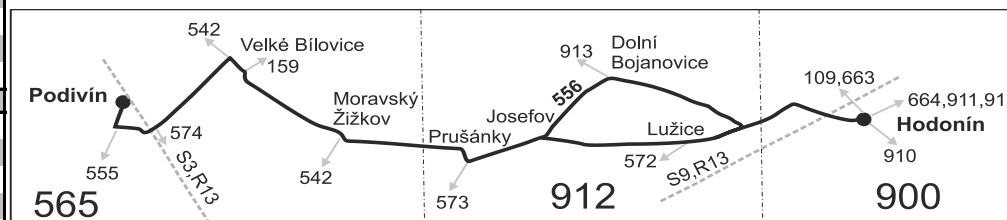

Číslo spoje:		302	304	342	306	362	382	308	364
Úsek	Zóna Zastávka	Ⓞ†	Ⓞ†	Ⓞ† ♿	Ⓞ†	Ⓞ†	Ⓞ†	Ⓞ†	Ⓞ†
565	Podivín, žel.st.	4:17		7:17	11:17	13:17	15:17		19:17
	Podivín, Besední dům	4:19		7:19	11:19	13:19	15:19		19:19
	Podivín, Bratislavská (z)	4:21		7:21	11:21	13:21	15:21		19:21
	Velké Bílovice, ZD (z)	4:25		7:25	11:25	13:25	15:25		19:25
	Velké Bílovice, aut.nádr.	4:28		7:28	11:28	13:28	15:28		19:28
	⇒ 542 Hustopeče			7:40	11:40	13:40	15:40		19:40
	Velké Bílovice, kovárna	4:30		7:30	11:30	13:30	15:30		19:30
	Velké Bílovice, na konci (z)	4:31		7:31	11:31	13:31	15:31		19:31
	Moravský Žižkov, Bílovska	4:34		7:34	11:34	13:34	15:34		19:34
	Moravský Žižkov, křiž.	4:35		7:35	11:35	13:35	15:35		19:35
912	Prušánky, u mlýna	4:40		7:40	11:40	13:40	15:40		19:40
	Prušánky, ObÚ	4:42	7:12	7:42	11:42	13:42	15:42	16:42	19:42
	Prušánky, na konci	4:44	7:14	7:44	11:44	13:44	15:44	16:44	19:44
	Josefov, u kostela	4:48	7:18	7:48	11:48	13:48	15:48	16:48	19:48
	Lužice, u školy	4:54		7:54	11:54	13:54	15:54	16:54	19:54
	Lužice, obch.dům	4:56		7:56	11:56	13:56	15:56	16:56	19:56
	Lužice, rozc.	4:58		7:58	11:58	13:58	15:58	16:58	19:58
	⇒ 913 Čejkovic, Cejč			7:58	11:58		15:58		19:58
	900 Hodonín, Kapřiska, rybníky (z)	4:59		7:59	11:59	13:59	15:59	16:59	19:59
	900 Hodonín, Kapřiska	5:01		8:01	12:01	14:01	16:01	17:01	20:01
900	Hodonín, u podjezdu	5:02		8:02	12:02	14:02	16:02	17:02	20:02
	Hodonín, aut.nádr.	5:04		8:04	12:04	14:04	16:04	17:04	20:04
	⇒ 109 Cejč, Brno			8:17	12:17	14:17	16:17		20:25
	⇒ S91 Veselí n. Mor.	Ⓞ† 5:16		8:17	12:17	14:17	16:17		20:24
	⇒ 663 Dubňany, Kyjov	5:05			12:24		16:17	17:10	
	⇒ 910 Skalica, Veselí n.Mor.						16:16		20:16
⇒ 911 Rohatec, Veselí n.Mor.			8:20	12:20	14:20				

Vysvětlivky:

- ⇒ spoje navazující na linku 556
- (z) zastávka celodenně na znamení
- ♿ spoj s bezbariérově přístupným vozidlem
- Ⓞ jede v sobotu
- † jede v neděli a ve státem uznávané svátky
- **27** jede také 28.10. a 17.11.

Vzhledem ke stavebnímu stavu zastávek nelze garantovat bezbariérový nástup do a výstup z vozidla na všech zastávkách.

Šťastnou cestu s IDS JMK