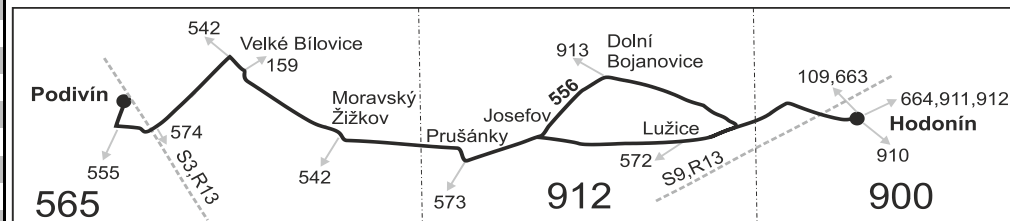

Vysvětlivky:

- ⇒ spoje navazující na linku 556
 - (z) zastávka celodenně na znamení
 - ♿ spoj s bezbariérově přístupným vozidlem
 - Ⓢ jede v sobotu
 - † jede v neděli a ve státem uznávané svátky
- Vzhledem ke stavebnímu stavu zastávek nelze garantovat bezbariérový nástup do a výstup z vozidla na všech zastávkách.