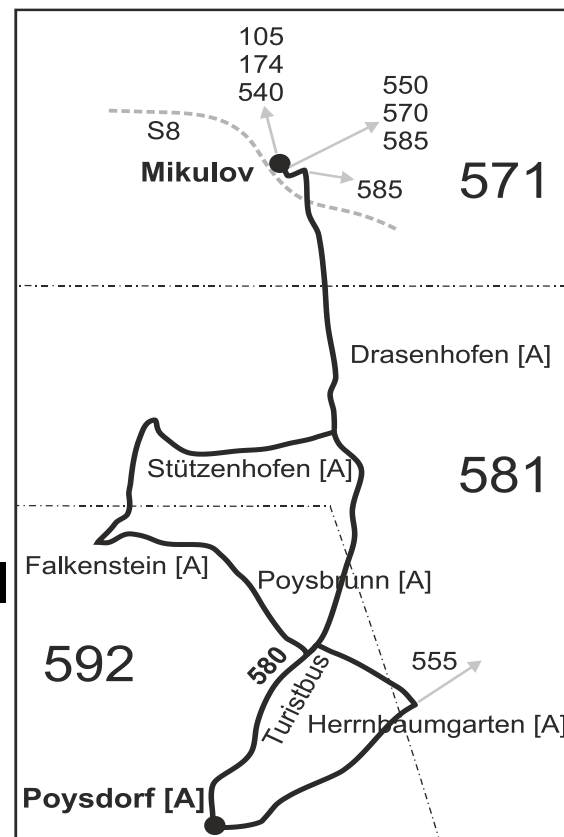

580

Mikulov - Poysdorf a zpět / und zurück

Integrovaný dopravní systém Jihomoravského kraje

Informace a podněty: 5 4317 4317, www.idsjmek.cz

Platí od 1.7.2020 do 12.12.2020

Linka 001001: Přepravu zajišťuje: BORS BUS s.r.o., Bratislavská 2284/26,690 02 Břeclav

Gültig von 1. Juli 2020 bis 12. Dezember 2020

SOBOTA + NEDĚLE + SVÁTKY
(jede od 1. července do 4. října)
SAMSTAG + SONNTAG
(fährt von 1. Juli bis 4. Oktober
+ 6. Juli, 28. September)

Číslo spoje:		254	256	258	
Úsek	Zóna	Zastávka	Ⓞ†70 A	Ⓞ†70 A	Ⓞ†70 A
Nežte vydat	571	Mikulov, žel.st.	11:00	13:00	17:00
	571	Mikulov, u parku	11:05	13:05	17:05
	581	Drasenhofen, Schloss	11:15	13:15	17:15
	581	Stützenhofen, Ort	11:20	13:20	17:20
	592	Falkenstein im Weinviertel, Marktplatz	11:25	13:25	17:25
	592	Poysbrunn, Hauptstraße 25	11:29	13:29	17:29
	581	Herrnbaumgarten, Ortsmitte	}	}	}
	592	Poysdorf, Dreifaltigkeitsplatz	11:38	13:38	17:38
		⇒ 555 Valtice, Podivín	11:40	13:40	17:40

opačný směr / andere Richtung

SOBOTA + NEDĚLE + SVÁTKY
(jede od 1. července do 4. října)
SAMSTAG + SONNTAG
(fährt von 1. Juli bis 4. Oktober
+ 6. Juli, 28. September)

Číslo spoje:		253	255	257	
Úsek	Zóna	Zastávka	Ⓞ†70 A	Ⓞ†70 A	Ⓞ†70 A
Nežte vydat	592	Poysdorf, Dreifaltigkeitsplatz	10:13	14:13	18:13
	592	Poysbrunn, Hauptstraße 25	10:24	14:24	18:24
	592	Falkenstein im Weinviertel, Marktplatz	10:30	14:30	18:30
	581	Stützenhofen, Ort	10:37	14:37	18:37
	581	Drasenhofen, Schloss	10:40	14:40	18:40
	571	Mikulov, žel.st.	10:49	14:49	18:49