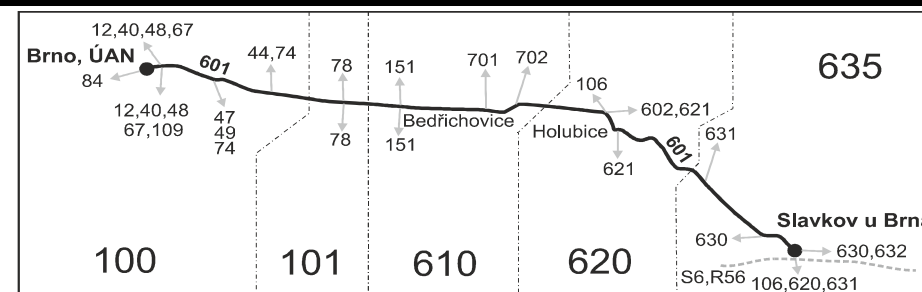

### Vysvětlivky:

- ⇒ spoje navazující na linku 601
- (z) zastávka celodenně na znamení
- (o) zastávka od 20 do 5 hodin na znamení
- ♣ spoj s bezbariérově přístupným vozidlem
- ♣ jede v pracovních dnech

Šťastnou cestu s IDS JMK

**51** jede od 1.7. do 31.8., 29.10. a 30.10.

**56** nejede od 1.7. do 31.8.

**57** jede od 1.7. do 31.8.

Vzhledem ke stavebnímu stavu zastávek nelze garantovat bezbariérový nástup do a výstup z vozidla na všech zastávkách.