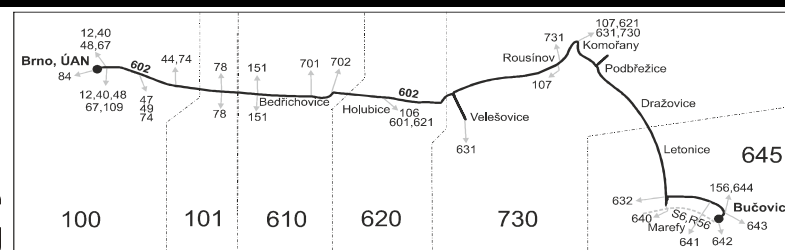

## Vysvětlivky:

- ⇒ spoje navazující na linku 602
- (z) zastávka celodenně na znamení
- (o) zastávka od 20 do 5 hodin na znamení
- } spoj jede po jiné trase
- ⊕ spoj s bezbariérově přístupným vozidlem
- ⊕ jede v sobotu
- + jede v neděli a ve státem uznávané svátky

27 jede také 28.10. a 17.11.

69 nejede 28.10. a 17.11.

V z Rousínova pokračuje jako linka 730 do Vyškova

Vzhledem ke stavebnímu stavu zastávek nelze garantovat bezbariérový nástup do a výstup z vozidla na všech zastávkách.

⊕ Spoj s možností přepravy jízdních kol mezi zastávkami označenými symbolem jízdního kola v období od 23. 5. do 28. 9. 2020. Počet přepravovaných kol je kapacitně omezen na 20 ks.

Šťastnou cestu s IDS JMK