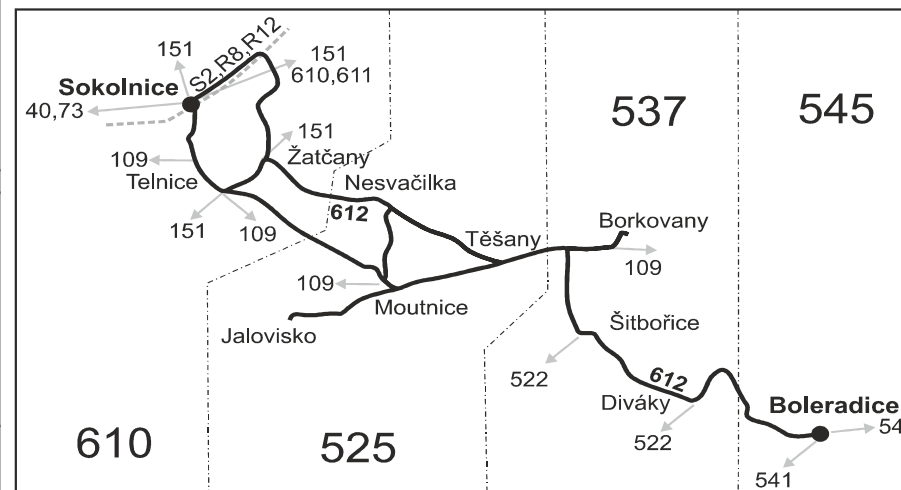

## SOBOTA + NEDELE

Číslo spoje:		102	104	152	106	154	108	156	110	158	
Úsek	Zóna	Zastávka	Ⓢ†	Ⓢ†	Ⓢ† ♿	Ⓢ†	Ⓢ† ♿	Ⓢ†	Ⓢ†	Ⓢ† ♿	
	<b>545 Boleradice</b>		4:17	6:17	7:17	9:17	11:17	13:17	15:17	17:17	19:17
	545 Boleradice, u kříže		4:19	6:19	7:19	9:19	11:19	13:19	15:19	17:19	19:19
	537 Diváky, samota (z)		4:22	6:22	7:22	9:22	11:22	13:22	15:22	17:22	19:22
	537 Diváky, dolní konec		4:23	6:23	7:23	9:23	11:23	13:23	15:23	17:23	19:23
	<b>537 Diváky, ObÚ</b>		4:24	6:24	7:24	9:24	11:24	13:24	15:24	17:24	19:24
	537 Diváky, dílny (z)		4:25	6:25	7:25	9:25	11:25	13:25	15:25	17:25	19:25
	537 Šitbořice, na kopci		4:28	6:28	7:28	9:28	11:28	13:28	15:28	17:28	19:28
	<b>537 Šitbořice, Nikolčická</b>		4:32	6:32	7:32	9:32	11:32	13:32	15:32	17:32	19:32
	<b>525 Těšany</b>		4:37	6:37	7:37	9:37	11:37	13:37	15:37	17:37	19:37
	⇒ 109 Brno		4:37						40 17:50	40 19:53	
	525 Těšany, u váhy (z)		4:38	6:38	7:38	9:38	11:38	13:38	15:38	17:38	19:38
	525 Moutnice, střed		4:41	6:41	7:41	9:41	11:41	13:41	15:41	17:41	19:41
	525 Moutnice, u fary		4:42	6:42	7:42	9:42	11:42	13:42	15:42	17:42	19:42
	<b>525 Nesvačilka</b>		4:47	6:47	7:47	9:47	11:47	13:47	15:47	17:47	19:47
	610 Žatčany, návés		4:53	6:53	7:53	9:53	11:53	13:53	15:53	17:53	19:53
	610 Žatčany, u mlýna		4:55	6:55	7:55	9:55	11:55	13:55	15:55	17:55	19:55
	610 Měnin, rozc. (z)		4:56	6:56	7:56	9:56	11:56	13:56	15:56	17:56	19:56
	610 Telnice		4:58	6:58	7:58	9:58	11:58	13:58	15:58	17:58	19:58
	<b>610 Sokolnice, žel.st.</b>		5:01	7:01	8:01	10:01	12:01	14:01	16:01	18:01	20:01
	⇒ 40 Brno			7:12	8:12	10:12	12:12	14:12	16:12	18:12	20:12
	⇒ N95 Brno, Hlavní nádraží		5:01								
	⇒ S2 Březová n.Svit.		5:05	7:06	8:06	10:06	12:06	14:06	16:06	18:06	20:06