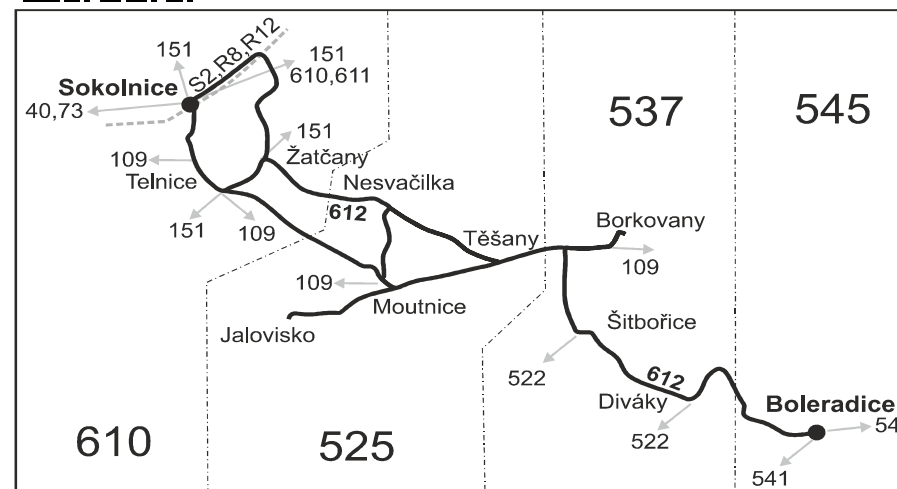

Číslo spoje:		101	103	151	105	153	107	155	109	157	
Úsek	Zóna	Zastávka	Ⓢ†	Ⓢ†	Ⓢ† ♿	Ⓢ†	Ⓢ†	Ⓢ† ♿	Ⓢ†	Ⓢ† ♿	
	610	Sokolnice, žel.st.	5:26	7:26	9:26	11:26	13:26	15:26	17:26	19:26	23:06
	610	Telnice	5:29	7:29	9:29	11:29	13:29	15:29	17:29	19:29	23:09
	610	Měnín, rozc. (z)	5:31	7:31	9:31	11:31	13:31	15:31	17:31	19:31	23:11
	610	Žatčany, u mlýna	5:32	7:32	9:32	11:32	13:32	15:32	17:32	19:32	23:12
	610	Žatčany, návěs	5:34	7:34	9:34	11:34	13:34	15:34	17:34	19:34	23:14
	525	Nesvačilka	5:39	7:39	9:39	11:39	13:39	15:39	17:39	19:39	23:19
	525	Moutnice, u fary	5:44	7:44	9:44	11:44	13:44	15:44	17:44	19:44	23:24
	525	Moutnice, střed	5:45	7:45	9:45	11:45	13:45	15:45	17:45	19:45	23:25
	525	Těšany, u váhy (z)	5:47	7:47	9:47	11:47	13:47	15:47	17:47	19:47	23:27
	525	Těšany	5:49	7:49	9:49	11:49	13:49	15:49	17:49	19:49	23:29
		⇒ 109 Klobouky u Brna (-Hodonín)		7:49	9:49	11:49	13:49	15:49	17:49	40 19:49	23:29
	537	Šitbořice, Nikolčická	přij. 5:54	7:54	9:54	11:54	13:54	15:54	17:54	19:54	23:34
	537	Šitbořice, Nikolčická	odj. 5:54	7:54	9:54	11:54	13:54	15:54	17:54	19:54	23:37
	537	Šitbořice, na kopci	5:56	7:56	9:56	11:56	13:56	15:56	17:56	19:56	23:39
	537	Diváky, dílny (z)	5:59	7:59	9:59	11:59	13:59	15:59	17:59	19:59	23:42
	537	Diváky, ObÚ	6:02	8:02	10:02	12:02	14:02	16:02	18:02	20:02	23:45
	537	Diváky, dolní konec	6:03	8:03	10:03	12:03	14:03	16:03	18:03	20:03	23:46
	537	Diváky, samota (z)	6:04	8:04	10:04	12:04	14:04	16:04	18:04	20:04	23:47
	545	Boleradice, u kříže	6:07	8:07	10:07	12:07	14:07	16:07	18:07	20:07	23:50
	545	Boleradice	6:09	8:09	10:09	12:09	14:09	16:09	18:09	20:09	23:52
		⇒ 541 Sakvice				12:17					

Vysvětlivky:

⇒ spoje navazující na linku 612

(z) zastávka celodenně na znamení

♿ spoj s bezbariérově přístupným vozidlem

Ⓢ jede v sobotu

† jede v neděli a ve státem uznávané svátky

40 nejede od 1.7. do 30.8.

Vzhledem ke stavebnímu stavu zastávek nelze garantovat bezbariérový nástup do a výstup z vozidla na všech zastávkách.

Šťastnou cestu s IDS JMK