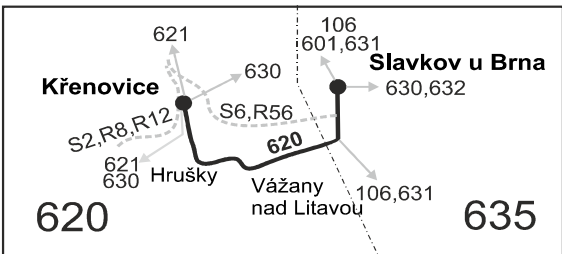

Vysvětlivky:

- ⇒ spoje navazující na linku 620
- ♿ spoj s bezbariérově přístupným vozidlem
- ✕ jede v pracovních dnech
- Ⓢ jede v sobotu
- † jede v neděli a ve státem uznávané svátky
- 54 nejede 29.10. a 30.10.
- 55 jede 29.10. a 30.10.
- Vzhledem ke stavebnímu stavu zastávek nelze garantovat bezbariérový nástup do a výstup z vozidla na všech zastávkách.
- P Spoj přijíždí do Slavkova po lince 630 z Němčan přes zastávku poliklinika a navazuje na linku 620 bez nutnosti přestupu.

620

635