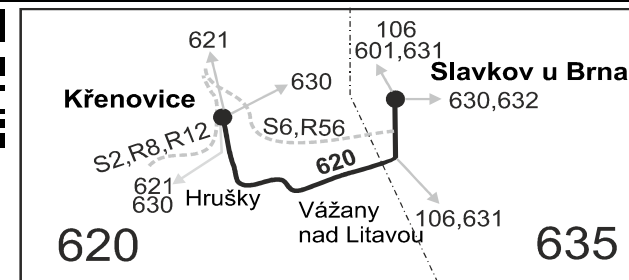

Vysvětlivky:

- ⇒ spoje navazující na linku 620
- } spoj jede po jiné trase
- ♿ spoj s bezbariérově přístupným vozidlem
- ✕ jede v pracovních dnech
- ⊕ jede v sobotu
- † jede v neděli a ve státem uznávané svátky

50 nejede od 1.7. do 31.8., 29.10. a 30.10.

54 nejede 29.10. a 30.10.

55 jede 29.10. a 30.10.

56 nejede od 1.7. do 31.8.

57 jede od 1.7. do 31.8.

69 nejede 28.10. a 17.11.

A pokračuje jako linka 630 do zastávky Hodějice, točna

S Ze Slavkova, žel. st. pokračuje jako linka 630 na aut. st., polikliniku a dále do Hodějic

Vzhledem ke stavebnímu stavu zastávek nelze garantovat bezbariérový nástup do a výstup z vozidla na všech zastávkách.

Šťastnou cestu s IDS JMK