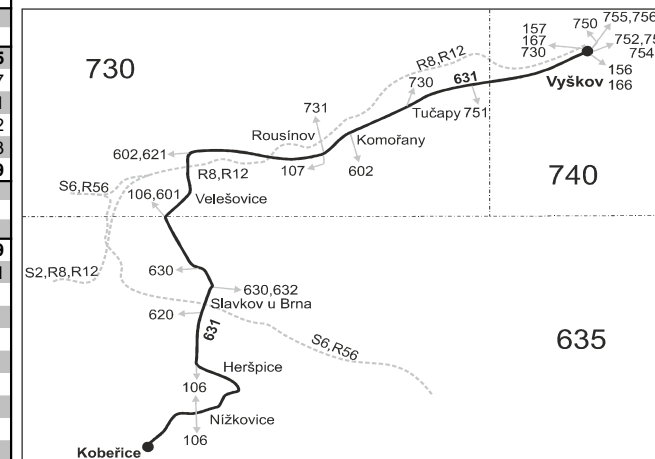

SOBOTA + NEDĚLE

200	230	202	232	204	206	234	250	208	210	252
Ⓢ	Ⓢ	†	Ⓢ	†	Ⓢ	†	Ⓢ	Ⓢ	Ⓢ	Ⓢ
					12:14	13:14		16:14		
					12:16	13:16		16:16		
					}	}		}		
					12:20	13:20		16:20		
					12:22	13:22		16:22		
					12:24	13:24		16:24		
					12:26	13:26		16:26		
					12:35	13:35		16:35		
					12:29	13:29		16:29		
					12:31	13:31		16:31		
					12:35	13:35		16:35		
					12:35	13:35		16:35		
	10:35	10:35			12:35	13:35	14:35	16:35		17:35
	10:37	10:37			12:37	13:37	14:37	16:37		17:37
	10:41	10:41			12:41	13:41	14:41	16:41		17:41
	10:42	10:42			12:42	13:42	14:42	16:42		17:42
	10:43	10:43			12:43	13:43	14:43	16:43		17:43
	10:49	10:49			12:49	13:49	14:49	16:49		17:49
					13:01					18:01
					13:15					
								16:15		
	5:57		10:57	10:57			14:57		16:57	17:49
	5:59		10:59	10:59			14:59		16:59	17:51
	6:00		11:00	11:00			15:00		17:00	
	6:05		11:05	11:05			15:05		17:05	
	6:06		11:06	11:06			15:06		17:06	
	6:08		11:08	11:08			15:08		17:08	
	6:10		11:10	11:10			15:10		17:10	
	6:12		11:12	11:12			15:12		17:12	
	6:15		11:15	11:15			15:15		17:15	
	6:17		11:17	11:17			15:17		17:17	

Vysvětlivky:

⇒ spoje navazující na linku 631

(z) zastávka celodenně na znamení

/ spoj jede po jiné trase

♿ spoj s bezbariérově přístupným vozidlem

✘ jede v pracovních dnech

Vzhledem ke stavebnímu stavu zastávek nelze garantovat bezbariérový nástup do a výstup z vozidla na všech zastávkách.

Ⓢ jede v sobotu

† jede v neděli a ve státem uznávané svátky

27 jede také 28.10. a 17.11.

69 nejede 28.10. a 17.11.

P z Komořan pokračuje jako linka 602 do Bučovic

Šťastnou cestu s IDS JMK