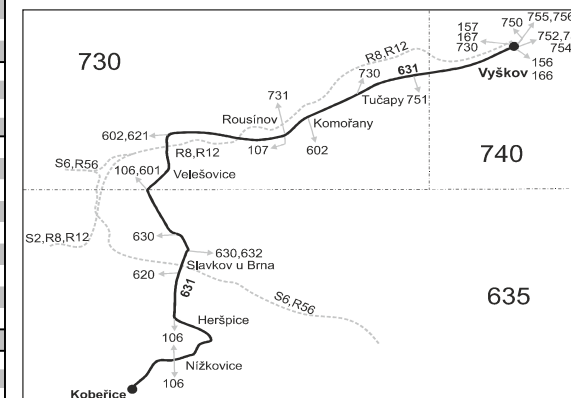

SOBOTA + NEDĚLE

201	231	203	233	205	235	207	251	209	253
ⓐ27	ⓐ27	†69	ⓐ27	†69	†69	ⓐ†	ⓐ†	ⓐ†	ⓐ†
6:43			11:43	11:43			15:43	17:43	
6:45			11:45	11:45			15:45	17:45	
6:48			11:48	11:48			15:48	17:48	
6:50			11:50	11:50			15:50	17:50	
6:52			11:52	11:52			15:52	17:52	
6:54			11:54	11:54			15:54	17:54	
6:55			11:55	11:55			15:55	17:55	
7:00			12:00	12:00			16:00	18:00	
7:02			12:02	12:02			16:02	18:02	19:08
7:06			12:08	12:08			16:08	18:08	
7:04			12:04	12:04			16:04	18:04	19:10
7:13	9:13	9:13			12:13	14:13	16:13		19:13
7:19	9:19	9:19			12:19	14:19	16:19		19:19
7:20	9:20	9:20			12:20	14:20	16:20		19:20
7:21	9:21	9:21			12:21	14:21	16:21		19:21
7:25	9:25	9:25			12:25	14:25	16:25		19:25
7:27	9:27	9:27			12:27	14:27	16:27		19:27
					12:29	14:29	16:29		19:29
7:30	9:30	9:30			12:35		16:35		19:30
	9:35	9:35							19:35
7:29					12:29	14:29			
7:31					12:31	14:31			
7:34					12:34	14:34			
7:36					12:36	14:36			
7:38					12:38	14:38			
7:40					12:40	14:40			
}					}	}			
}					}	}			
7:44					12:44	14:44			
7:46					12:46	14:46			
8:05									
8:06									

Vysvětlivky:

⇒ spoje navazující na linku 631

(z) zastávka celodenně na znamení

} spoj jede po jiné trase

ⓐ spoj s bezbariérové přístupným vozidlem

× jede v pracovních dnech

ⓐ jede v sobotu

Vzhledem ke stavebnímu stavu zastávek nelze garantovat bezbariérový nástup do a výstup z vozidla na všech zastávkách.

† jede v neděli a ve státem uznávané svátky

27 jede také 28.10. a 17.11.

56 nejede od 1.7. do 31.8.

57 jede od 1.7. do 31.8.

69 nejede 28.10. a 17.11.

P ze Slavkova pokračuje jako linka 601 do Brna

Šťastnou cestu s IDS JMK