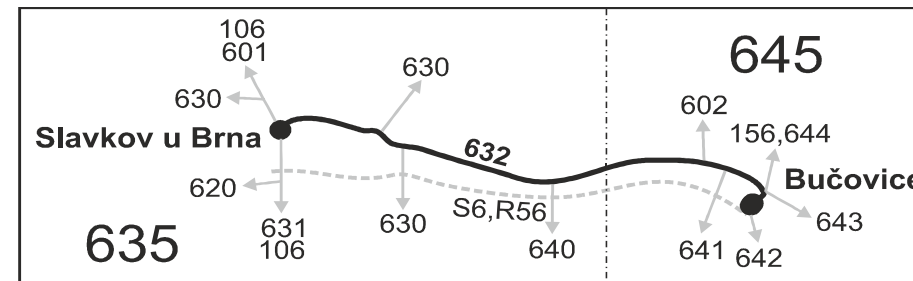

632

Bučovice - Slavkov u Brna

Integrovaný dopravní systém Jihomoravského kraje

Informace a podněty: 5 4317 4317, www.idsjmk.cz

Platí od 01.07.2020 do 12.12.2020

Linka 729632: Přepravu zajišťuje: VYDOS BUS a.s., Jiřího Wolkerů 416/1, 682 01 Vyškov

PRACOVNÍ DNY

Číslo spoje:		1	51	3	5	
Úsek	Zóna	Zastávka	↔56	↔56	↔50	↔
	645	Bučovice, u školy		13:29		
	645	Bučovice, dům mládeže		13:32		
	645	Bučovice, aut.st.	6:04	13:34	14:29	17:09
	645	Bučovice, jatky (z)	6:06	13:36	14:31	17:11
	645	Bučovice, Marefy, rozc.Letonice (z)	6:08	13:38	14:33	17:13
	635	Křižanovice, žel.st.	6:12	13:42	14:37	17:17
	635	Hodějnice, rozc.1.0	6:16	13:46	14:41	17:21
	635	Slavkov u Brna, Cutisin (z)	6:19	13:49	14:44	17:24
	635	Slavkov u Brna, MEZ	6:21	13:51	14:46	17:26
	635	Slavkov u Brna, poliklinika	6:23	13:53	14:48	17:28
	635	Slavkov u Brna, aut.st.	6:25	13:55	14:50	17:30
		⇒ 601 Brno	6:43	14:13		
		⇒ 630 Lovčičky		14:15	15:00	
		⇒ 631 Kobeřice		13:57	14:57	

Vysvětlivky:

- ⇒ spoje navazující na linku 632
- (z) zastávka celodenně na znamení
- ↔ jede v pracovních dnech

50 nejede od 1.7. do 31.8., 29.10. a 30.10.

56 nejede od 1.7. do 31.8.

Šťastnou cestu s IDS JMK