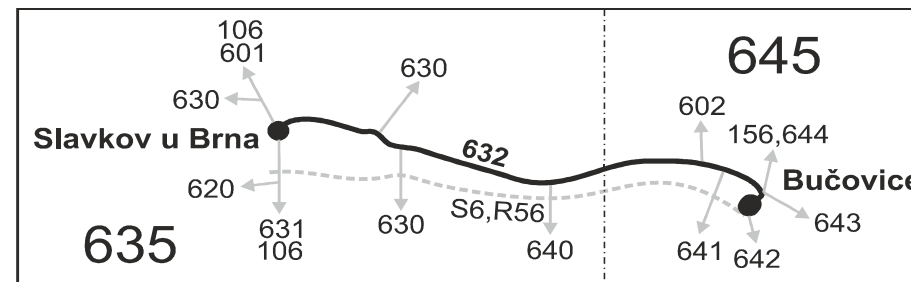

632

Slavkov u Brna - Bučovice

Integrovaný dopravní systém Jihomoravského kraje

Informace a podněty: 5 4317 4317, www.idsjmk.cz

Platí od 01.07.2020 do 12.12.2020

Linka 729632: Přepravu zajišťuje: VYDOS BUS a.s., Jiřího Wolkerova 416/1, 682 01 Vyškov

PRACOVNÍ DNY

Číslo spoje:		2	4	6	8	
Úsek	Zóna	Zastávka	↗56	↗56	↗50	↗
635	Slavkov u Brna, aut.st.		6:25	6:55	14:50	15:25
635	Slavkov u Brna, poliklinika		6:27	6:57	14:52	15:27
635	Slavkov u Brna, MEZ		6:29	6:59	14:54	15:29
635	Slavkov u Brna, Cutisín (z)		6:31	7:01	14:56	15:31
635	Hodějnice, rozc.1.0		6:34	7:04	14:59	15:34
635	Křížanovice, žel.st.		↗	↗	15:02	15:37
	⇒ 640 Rašovice				15:02	15:38
635	Křížanovice, u přejezdu		6:37	7:07	15:03	15:38
645	Bučovice, Marefy, rozc.Letonice (z)		6:41	7:11	15:07	15:42
645	Bučovice, jatky (z)		6:43	7:13	15:09	15:44
645	Bučovice, u školy		↗	7:17	↗	↗
645	Bučovice, dům mládeže		↗	7:20	↗	↗
645	Bučovice, aut.st.		6:45	7:22	15:11	15:46

Vysvětlivky:

- ⇒ spoje navazující na linku 632
- (z) zastávka celodenně na znamení
- ↗ spoj jede po jiné trase
- ↗ jede v pracovních dnech

50 nejede od 1.7. do 31.8., 29.10. a 30.10.

56 nejede od 1.7. do 31.8.

Šťastnou cestu s IDS JMK