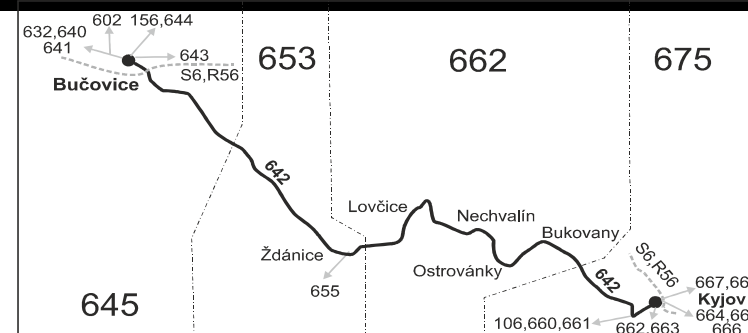

SOBOTA + NEDĚLE											
201	261	263	203	361	205	363	291	365	209	293	
Ⓢ†	Ⓢ†	†66	Ⓢ†	Ⓢ†	Ⓢ†	Ⓢ†	Ⓢ†	Ⓢ†	Ⓢ†	Ⓢ†	
				10:17		14:17		18:17			
				10:19		14:19		18:19			
				10:22		14:22		18:22			
				10:25		14:25		18:25			
				10:29		14:29		18:29			
				10:32		14:32		18:32			
	6:38			}		}		}			
	6:41			10:34		14:34		18:34			
				10:50		14:45		18:50			
4:51	6:41		8:41	10:41	12:38	14:41	17:11	18:41	19:41	21:11	
4:53	6:43		8:43	10:43	12:40	14:43	17:13	18:43	19:43	21:13	
4:55	6:45		8:45	10:45	12:42	14:45	17:15	18:45	19:45	21:15	
4:57	6:47		8:47	10:47	12:44	14:47	17:17	18:47	19:47	21:17	
4:59	6:49		8:49	10:49	12:46	14:49	17:19	18:49	19:49	21:19	
5:03	6:53		8:53	10:53	12:50	14:53	17:23	18:53	19:53	21:23	
5:05	6:55		8:55	10:55	12:52	14:55	17:25	18:55	19:55	21:25	
5:07	6:57		8:57	10:57	12:54	14:57	17:27	18:57	19:57	21:27	
5:10	7:00	8:30	9:00	11:00	12:57	15:00	17:30	19:00	20:00	21:30	
5:16	7:06	8:36	9:06	11:06	13:03	15:06	17:36	19:06	20:06	21:36	
	7:09			11:09	13:04				20:19		
5:18	7:08	8:38	9:08	11:08	13:05	15:08	17:38	19:08	20:08	21:38	
				†811:09						20:09	

Vysvětlivky:

- ⇒ spoje navazující na linku 642
- (z) zastávka celodenně na znamení
- }
- ♣ spoj jede po jiné trase
- ♣ spoj s bezbariérově přístupným vozidlem
- ♣ jede v pracovních dnech
- Ⓢ jede v sobotu
- † jede v neděli a ve státem uznávané svátky
- 28 nejede 5.7. a 27.9.
- 66 nejede 6.7.

Šťastnou cestu s IDS JMK

Vzhledem ke stavebnímu stavu zastávek nelze garantovat bezbariérový nástup do a výstup z vozidla na všech zastávkách.

♣ Spoj s možností přepravy jízdních kol mezi zastávkami označenými symbolem jízdního kola v období od 23. 5. do 28. 9. 2020. Počet přepravovaných kol je kapacitně omezen na 20 ks.