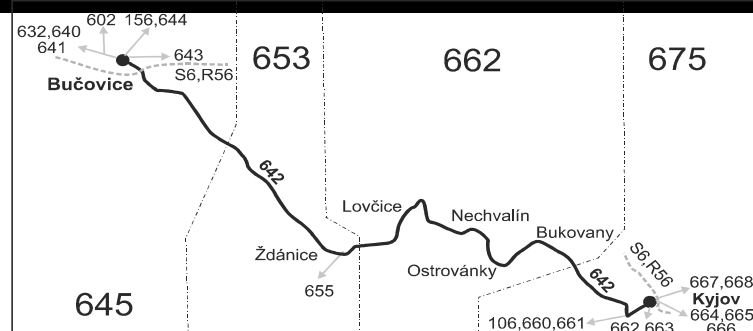

SOBOTA + NEDĚLE										
262	202	264	362	204	364	206	366	292	210	294
Ⓢ	Ⓢ	Ⓢ	Ⓢ	Ⓢ	Ⓢ	Ⓢ	Ⓢ	Ⓢ	Ⓢ	Ⓢ
5:11	6:41	8:11	9:11	10:41	13:11	14:41	17:11	18:41	20:41	22:37
5:13	6:43	8:13	9:13	10:43	13:13	14:43	17:13	18:43	20:43	22:39
5:19	6:49	8:19	9:19	10:49	13:19	14:49	17:19	18:49	20:49	22:45
5:22	6:52		9:22	10:52	13:22	14:52	17:22	18:52	20:52	22:48
5:24	6:54		9:24	10:54	13:24	14:54	17:24	18:54	20:54	22:50
5:26	6:56		9:26	10:56	13:26	14:56	17:26	18:56	20:56	22:52
5:30	7:00		9:30	11:00	13:30	15:00	17:30	19:00	21:00	22:56
5:32	7:02		9:32	11:02	13:32	15:02	17:32	19:02	21:02	22:58
5:34	7:04		9:34	11:04	13:34	15:04	17:34	19:04	21:04	23:00
5:36	7:06		9:36	11:06	13:36	15:06	17:36	19:06	21:06	23:02
5:38	7:08		9:38	11:08	13:38	15:08	17:38	19:08	21:08	23:04
										23:20
5:41										
			9:40		13:40		17:40			
			9:43		13:43		17:43			
			9:47		13:47		17:47			
			9:50		13:50		17:50			
			9:53		13:53		17:53			
			9:58		13:58		17:58			
			9:54		13:54		17:54			

Vysvětlivky:

- ⇒ spoje navazující na linku 642
- (z) zastávka celodenně na znamení
- } spoj jede po jiné trase
- spoj s bezbariérově přístupným vozidlem
- ☒ jede v pracovních dnech
- Ⓢ jede v sobotu
- Ⓢ jede v neděli a ve státem uznávané svátky
- **66** nejede 6.7.

Šťastnou cestu s IDS JMK

Vzhledem ke stavebnímu stavu zastávek nelze garantovat bezbariérový nástup do a výstup z vozidla na všech zastávkách.

Spoj s možností přepravy jízdních kol mezi zastávkami označenými symbolem jízdního kola v období od 23. 5. do 28. 9. 2020. Počet přepravovaných kol je kapacitně omezen na 20 ks.