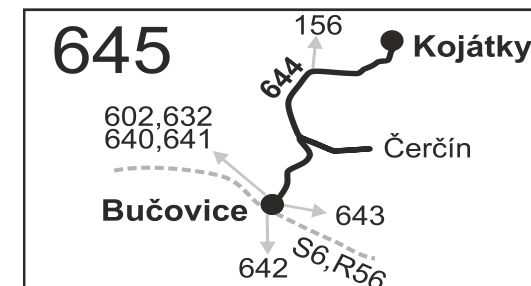

Bučovice - Kojátky

Integrovaný dopravní systém Jihomoravského kraje

Informace a podněty: 5 4317 4317, www.idsjmek.cz

Platí od 15.12.2019 do 12.12.2020

Linka 729644: Přepravu zajišťuje: VYDOS BUS a.s., Jiřího Wolkerova 416/1, 682 01 Vyškov (spoje 1 až 17, 263, 265, 301)

Linka 728644: Přepravu zajišťuje: ČSAD Kyjov Bus a.s., Boršovská 2228, 697 34 Kyjov (spoj 191)

PRACOVNÍ DNY (nejede 31.12.)

SOBOTA + NEDĚLE

Číslo spoje:		1	3	5	191	7	9	11	13	15	17	301	263	265
Úsek	Zóna	Zastávka	×	×	×50	×50	×	×	×56	×	×	Ⓢ17	Ⓢ17	Ⓢ16
	645	Bučovice, aut.st.	5:08	6:38	7:13		8:13	11:08	13:38	14:38	16:08	8:13	12:53	19:08
	645	Bučovice, žel.st.	5:10	6:40	}		8:15	11:10	13:40	14:40	16:10	8:15	12:55	19:10
	645	Bučovice, zdrav.stř.	}	}	}		8:17	11:12	}	14:42	}	}	}	}
	645	Bučovice, dům mládeže	5:12	6:42	7:15		8:19	11:14	}	14:44	16:12	8:17	12:57	19:12
	645	Bučovice, u školy	}	}	}	7:25	}	}	13:45	}	}	}	}	}
	645	Bučovice, Černčín, ZD (z)	}	}	}	7:29	8:23	11:18	13:49	14:48	16:16	8:21	13:01	19:16
	645	Bučovice, Černčín	}	}	}	7:30	8:24	11:19	13:50	14:49	16:17	8:22	13:02	19:17
	645	Bučovice, Černčín, rozc.2.0 (z)	5:14	6:44	7:17		8:27	11:22	13:53	14:52	16:20	8:25	13:05	19:20
	645	Kojátky, rozc.3.0 (z)	5:16	6:46	7:19		8:29	11:24	13:55	14:54	16:22	8:27	13:07	19:22
	645	Kojátky, Kaštanov	5:18	6:48	7:21		8:31	11:26	13:57	14:56	16:24	8:29	13:09	19:24
	645	Kojátky, dědina	5:19	6:49	7:22		8:32	11:27	13:58	14:57	16:25	8:30	13:10	19:25
	645	Kojátky, Šardičky	5:20	6:50	7:23		8:33	11:28	13:59	14:58	16:26	8:31	13:11	19:26