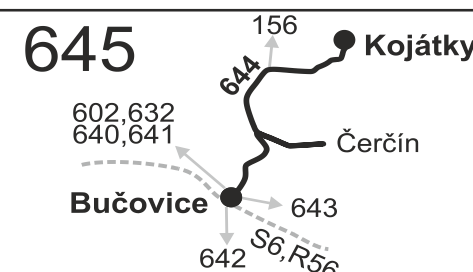

SOBOTA + NEDĚLE

302	264	266
Ⓢ†17 ♿	Ⓢ†17 ♿	Ⓢ†16 ♿
8:32	13:12	19:32
8:33	13:13	19:33
8:34	13:14	19:34
8:36	13:16	19:36
	13:16	
8:38	13:18	19:38
8:41	13:21	19:41
8:42	13:22	19:42
}	}	}
8:46	13:26	19:46
}	}	}
8:48	13:28	19:48
		12:19:58
		20:03
9:01		
9:05		
8:49	13:29	19:49
9:02		

Vysvětlivky:

- ⇒ spoje navazující na linku 644
- (z) zastávka celodenně na znamení
- }

- 12 nejede 24.12., 25.12. a 31.12.
- 16 jede také 31.12., nejede 24.12.
- 17 jede také 31.12.
- 18 nejede od 23.12. do 31.12. a od 29.6. do 28.8.
- 26 nejede od 23.12. do 31.12.
- 50 nejede od 23.12. do 3.1., 31.1., od 17.2. do 21.2., 9.4., od 1.7. do 31.8., 29.10. a 30.10.
- 51 jede 23.12., 27.12., 30.12., 2.1., 3.1., 31.1., od 17.2. do 21.2., 9.4., od 1.7. do 31.8., 29.10. a 30.10.
- 56 nejede od 23.12. do 3.1. a od 1.7. do 31.8.

Šťastnou cestu s IDS JMK

Vzhledem ke stavebnímu stavu zastávek nelze garantovat bezbariérový nástup do a výstup z vozidla na všech zastávkách.