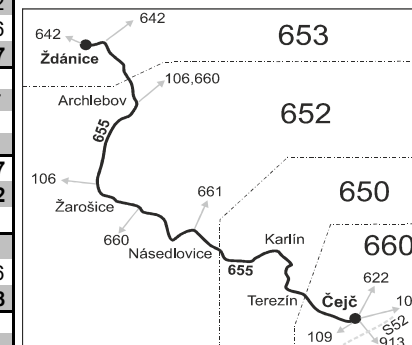

SOBOTA + NEDĚLE													
202	204	206	262	208	210	252	212	214	272	242	218	220	
Ⓢ17	Ⓢ17	Ⓢ17	Ⓢ17	Ⓢ17	Ⓢ17	Ⓢ17	Ⓢ17	Ⓢ16	Ⓢ17	Ⓢ16	Ⓢ10	Ⓢ10	
			8:42			12:42			16:42				
			8:51			12:51			16:51				
			8:55			12:55			16:55				
			9:00			13:00			17:00				
4:16	6:46	8:46		10:46	12:46		14:46	16:46		18:46	20:46	23:16	
4:18	6:48	8:48		10:48	12:48		14:48	16:48		18:48	20:48	23:18	
4:19	6:49	8:49		10:49	12:49		14:49	16:49		18:49	20:49	23:19	
4:22	6:52	8:52		10:52	12:52		14:52	16:52		18:52	20:52	23:22	
4:26	6:56	8:56		10:56	12:56		14:56	16:56		18:56	20:56	23:26	
4:27	6:57	8:57		10:57	12:57		14:57	16:57		18:57	20:57	23:27	
4:32	7:02	9:02		11:02	13:02		15:02	17:02		19:02	21:02	23:27	
	6:57	8:57		10:57	12:57		14:57	16:57		18:57	20:57	23:27	
	7:02			13:02			15:02			19:02			
	7:07			12:57			16:57			20:57			
4:37	6:57	8:57		10:57	12:57		14:57	16:57		18:57	20:57	23:27	
4:42	7:02	9:02		11:02	13:02		15:02	17:02		19:02	21:02	23:32	
4:46	7:06	9:06		11:06	13:06		15:06	17:06		19:06	21:06	23:36	
4:48	7:08	9:08		11:08	13:08		15:08	17:08		19:08	21:08	23:38	
4:51								17:11			21:11