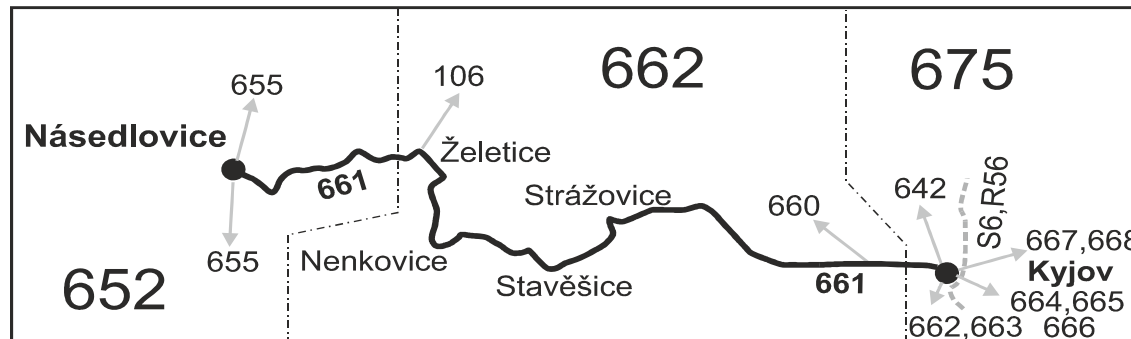

- 10** nejede 24.12. a 31.12.
- 56** nejede od 23.12. do 3.1. a od 1.7. do 31.8.
- 57** jede 23.12., 27.12., 30.12., 2.1., 3.1. a od 1.7. do 31.8.

Z pokračuje jako linka 655 do zastávky Žarošice, kde je návaznost na posilový spoj 10 linky 106 do Brna.
Vzhledem ke stavebnímu stavu zastávek nelze garantovat bezbariérový nástup do a výstup z vozidla na všech zastávkách.

od 23.3. do 30.9. 2020 výluka Svatobořice-Mistřín

PRACOVNÍ DNY (nejede 31.12.)							SOBOTA + NEDĚLE	
Úsek	Císlo spoje:	Zóna	Zastávka	2	4	22	24	242
				⌘	⌘	⌘	⌘	Ⓢ†17
	652	Násedlovice		4:51	5:51	7:01	13:01	5:01
	652	Násedlovice, u hřiště (z)		4:52	5:52	7:02	13:02	5:02
	652	Násedlovice, mlýn		4:54	5:54	7:04	13:04	5:04
	662	Želetice, statek (z)		5:00	6:00	7:10	13:10	5:10
	662	Želetice		5:01	6:01	7:11	13:11	5:11
	662	Nenkovice, u kašny		5:04	6:04	7:14	13:14	5:14
	662	Nenkovice, ObÚ (z)		5:05	6:05	7:15	13:15	5:15
	662	Nenkovice, škola		5:06	6:06	7:16	13:16	5:16
	662	Stavěšice		5:09	6:09	7:19	13:19	5:19
	662	Strážovice		5:13	6:13	7:23	13:23	5:23
	675	Kyjov, nem.		5:20	6:20	7:30	13:30	5:30
		⇒ 662 Sardice, Cejč		5:30	6:36	7:36	13:36	
	675	Kyjov, aut.st.		5:23	6:23	7:33	13:33	5:33
		⇒ 664 Ratiškovice, Hodonín		5:24			13:44	
		⇒ 665 Bzenec, Strážnice		5:30	6:30		13:50	50
		⇒ 666 Žeravice, Osvětimany		5:33	6:33			

Vysvětlivky:

- ⇒ spoje navazující na linku 661
- (z) zastávka celodenně na znamení
- ⌘ jede v pracovních dnech
- Ⓢ jede v sobotu
- † jede v neděli a ve státem uznávané svátky

17 jede také 31.12.

50 nejede od 23.12. do 3.1., 31.1., od 17.2. do 21.2., 9.4., od 1.7. do 31.8., 29.10. a 30.10.