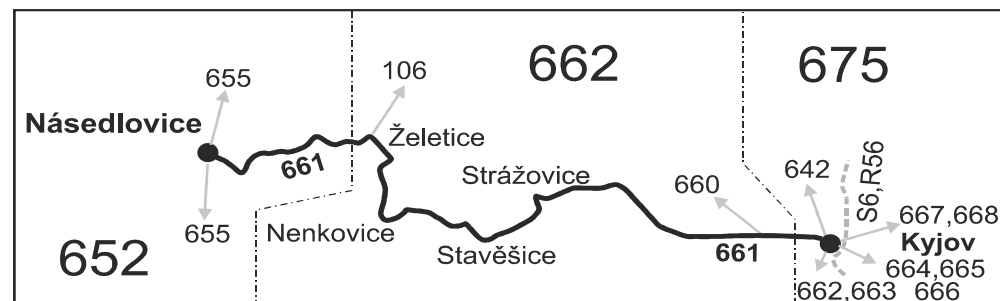

661

Kyjov - Želetice - Násedlovice

Integrovaný dopravní systém Jihomoravského kraje

Informace a podněty: 5 4317 4317, www.idsjmk.cz

Platí od 15.12.2019 do 12.12.2020

Linka 729661: Přepravu zajišťuje: ČSAD Kyjov Bus a.s., Boršovská 2228, 697 34 Kyjov

		PRACOVNÍ DNY (nejede 31.12.)						SOBOTA + NEDĚLE
Číslo spoje:		23	21	61	41	1	3	241
Úsek	Zóna	Zastávka	⌘56 Z	⌘57	♿	⌘	⌘	ⓈⓉ10
	675	Kyjov, aut.st.	5:36	6:16	14:26	15:26	18:26	22:37
	675	Kyjov, nem.	5:39	6:19	14:29	15:29	18:29	22:40
	662	Strážovice	5:46	6:26	14:36	15:36	18:36	22:47
	662	Stavěšice	5:50	6:30	14:40	15:40	18:40	22:51
	662	Nenkovice, škola	5:53	6:33	14:43	15:43	18:43	22:54
	662	Nenkovice, ObÚ (z)	5:54	6:34	14:44	15:44	18:44	22:55
	662	Nenkovice, u kašny	5:55	6:35	14:45	15:45	18:45	22:56
	662	Želetice	5:58	6:38	14:48	15:48	18:48	22:59
	662	Želetice, statek (z)	5:59	6:39	14:49	15:49	18:49	23:00
	652	Násedlovice, mlýn	6:02	6:44	14:54	15:54	18:54	23:05
		⇒ 655 Cejč		6:44				
		⇒ 655 Ždánice	6:02					
	652	Násedlovice, u hřiště (z)		6:46	14:56	15:56	18:56	23:07
	652	Násedlovice		6:47	14:57	15:57	18:57	23:08

Vysvětlivky:

- ⇒ spoje navazující na linku 661
- (z) zastávka celodenně na znamení
- ♿ spoj s bezbariérově přístupným vozidlem
- ⌘ jede v pracovních dnech
- Ⓢ jede v sobotu
- Ⓣ jede v neděli a ve státem uznávané svátky

- 10** nejede 24.12. a 31.12.
- 56** nejede od 23.12. do 3.1. a od 1.7. do 31.8.
- 57** jede 23.12., 27.12., 30.12., 2.1., 3.1. a od 1.7. do 31.8.

Z pokračuje jako linka 655 do zastávky Žarošice, kde je návaznost na posilový spoj 10 linky 106 do Brna.
Vzhledem ke stavebnímu stavu zastávek nelze garantovat bezbariérový nástup do a výstup z vozidla na všech zastávkách.