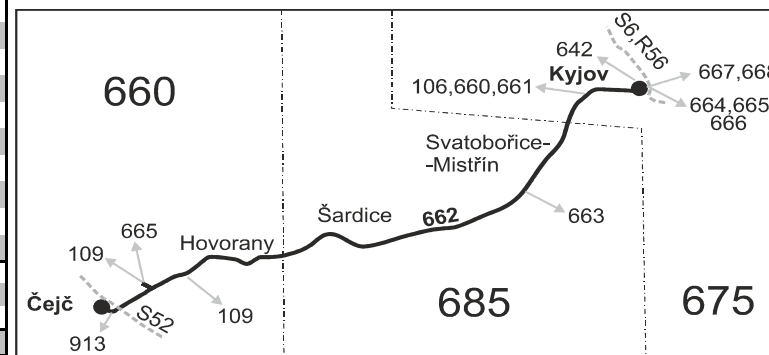

SOBOTA + NEDĚLE						
Číslo spoje:		201	251	253	203	255	205	207
Úsek	Zóna Zastávka	⌘ ♿	⌘ ♿	⌘ ♿	⌘ ♿	⌘ ♿	⌘ ♿	⌘ ♿
	675 Kyjov, aut.st.	6:41	8:41	12:44	14:44	16:44	18:44	22:37
	675 Kyjov, nem. křiž.	6:43	8:43	12:46	14:46	16:46	18:46	22:39
	685 Svatobořice-Mistřín, textilka	6:50	8:50	12:53	14:53	16:53	18:53	22:45
	685 Svatobořice-Mistřín, rest.	6:52	8:52	12:55	14:55	16:55	18:55	22:47
	685 Svatobořice-Mistřín, kult.dům	6:54	8:54	12:57	14:57	16:57	18:57	22:49
	685 Svatobořice-Mistřín, škola	6:55	8:55	12:58	14:58	16:58	18:58	22:50
	685 Svatobořice-Mistřín, Mistřín	6:57	8:57	13:00	15:00	17:00	19:00	22:52
	685 Šardice, Padělky (z)	6:59	8:59	13:02	15:02	17:02	19:02	22:54
	685 Šardice, ZD (z)	7:00	9:00	13:03	15:03	17:03	19:03	22:55
	685 Šardice, u kapličky	7:01	9:01	13:04	15:04	17:04	19:04	22:56
	685 Šardice	7:02	9:02	13:05	15:05	17:05	19:05	22:57
	660 Hovorany, důl (z)	7:05	9:05	13:08	15:08	17:08	19:08	23:00
	660 Hovorany, kostel	7:07	9:07	13:10	15:10	17:10	19:10	23:02
	660 Hovorany, škola	7:09	9:09	13:12	15:12	17:12	19:12	23:04
	660 Hovorany, zdrav.stř.	7:10	9:10	13:13	15:13	17:13	19:13	23:05
	660 Čejč, nám.	7:12	9:12	13:15	15:15	17:15	19:15	23:07
	⇒ 109 Klobouky, Brno							
	⇒ 109 Mutěnice, Hodonín	7:20	9:20	13:20	15:20	17:20	19:20	
	⇒ 913 Čejkovice, Hodonín	7:24	9:24	13:24		17:24	19:24	

Vysvětlivky:

- ⇒ spoje navazující na linku 662
- (z) zastávka celodenně na znamení
- ♿ spoj s bezbariérově přístupným vozidlem
- ⌘ jede v pracovních dnech
- ⊙ jede v sobotu
- † jede v neděli a ve státem uznávané svátky
- **40** nejede od 1.7. do 30.8.

Šťastnou cestu s IDS JMK

Vzhledem ke stavebnímu stavu zastávek nelze garantovat bezbariérový nástup do a výstup z vozidla na všech zastávkách.