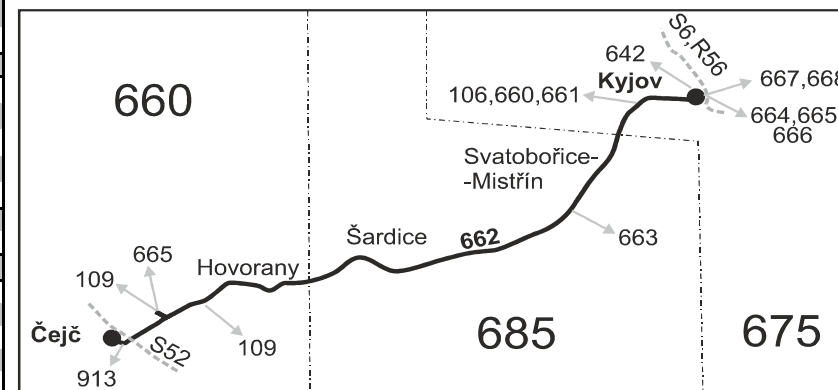

Vysvětlivky:

- ⇒ spoje navazující na linku 662
- (z) zastávka celodenně na znamení
- }

VÝLUKOVÝ JÍZDNÍ ŘÁD (Svatobořice-Mistřín)

662

Čejč - Hovorany - Šardice - Kyjov (II. část)

Integrovaný dopravní systém Jihomoravského kraje

SOBOTA + NEDĚLE							
202	252	254	204	256	206	208	
⌘ ♿	⌘	⌘	⌘ ♿	⌘	⌘ ♿	⌘	⌘ ♿K
4:36	6:41	10:41	12:41	14:41	16:41	20:48	
4:38	6:43	10:43	12:43	14:43	16:43	20:50	
4:40	6:45	10:45	12:45	14:45	16:45	20:52	
4:42	6:47	10:47	12:47	14:47	16:47	20:54	
4:44	6:49	10:49	12:49	14:49	16:49	20:56	
4:47	6:52	10:52	12:52	14:52	16:52	20:59	
4:48	6:53	10:53	12:53	14:53	16:53	21:00	
4:49	6:54	10:54	12:54	14:54	16:54	21:01	
4:50	6:55	10:55	12:55	14:55	16:55	21:02	
4:52	6:57	10:57	12:57	14:57	16:57	21:04	
5:13	7:23	11:23	13:18				
4:53	6:58	10:58	12:58	14:58	16:58	21:05	
4:55	7:00	11:00	13:00	15:00	17:00	21:06	
4:57	7:02	11:02	13:02	15:02	17:02	21:07	
4:59	7:04	11:04	13:04	15:04	17:04	21:09	
5:05	7:10	11:10	13:10	15:10	17:10	21:15	
5:08	7:13	11:13	13:13	15:13	17:13	21:18	
	7:23	11:23	13:23	15:23	17:23		
5:22							