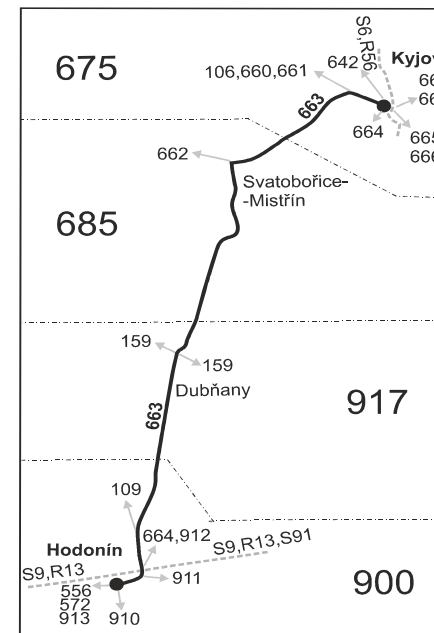

Číslo spoje:		401	341	403	405	407	409	417	453	411	455	413	361	415	457	
Úsek	Zóna	Zastávka	Ⓢ†	Ⓢ†	Ⓢ†	Ⓢ†	Ⓢ†	Ⓢ†	Ⓢ†	Ⓢ†	Ⓢ†	Ⓢ†	Ⓢ†	Ⓢ†	Ⓢ†	
900	Hodonín, aut.nádr.		5:05	6:14	6:47	9:17	10:14	12:24	12:37	14:34	16:17	17:10	18:29	19:34	20:52	22:32
900	Hodonín, Brněnská		5:07	6:17	6:50	9:20	10:17	12:27	12:40	14:37	16:20	17:12	18:32	19:37	20:55	22:35
900	Hodonín, STS		5:09	6:19	6:52	9:22	10:19	12:29	12:42	14:39	16:22	17:14	18:34	19:39	20:57	22:37
917	Dubňany, škola		5:13	6:23	6:56	9:26	10:23	12:33	12:46	14:43	16:26	17:17	18:38	19:43	21:01	22:41
917	Dubňany, u mlýna		5:14	6:24	6:57	9:27	10:24	12:34	12:47	14:44	16:27	17:18	18:39	19:44	21:02	22:42
917	Dubňany, pivnice				6:59	9:29			12:49		16:29		18:41		21:04	22:44
917	Dubňany, kaplička				7:01	9:31			12:51		16:31		18:43		21:06	22:46
917	Dubňany, školka				7:03	9:33			12:53		16:33		18:45		21:08	22:48
917	Dubňany, nám.				7:05	9:35			12:55		16:35		18:47		21:10	22:50
917	Dubňany, kostel				7:07	9:37			12:57		16:37		18:49		21:12	22:52
917	Dubňany, obch.dům		5:16	6:26			10:26	12:36		14:46		17:20		19:46		
917	Dubňany, kemp Josef (z)		5:18	6:28			10:28	12:38		14:48		17:22	18:53	19:48		
685	Milotice, rozc. (z)		5:20	6:30			10:30	12:40		14:50		17:24	18:55	19:50		
685	Svatobořice-Mistřín, mlýn (z)		5:22	6:32			10:32	12:42		14:52		17:26	18:57	19:52		
685	Svatobořice-Mistřín, Mistřín		5:24	6:34			10:34	12:44		14:54		17:28	18:59	19:54		
	⇒ 662 Sardice, Čeječ			6:57				13:00					19:00			
685	Svatobořice-Mistřín, škola		5:25	6:35			10:35	12:45		14:55		17:29	19:00	19:55		
685	Svatobořice-Mistřín, kult.dům		5:27	6:37			10:37	12:47		14:57		17:30	19:02	19:57		
685	Svatobořice-Mistřín, rest.		5:29	6:39			10:39	12:49		14:59		17:31	19:04	19:59		
685	Svatobořice-Mistřín, textilka		5:31	6:41			10:41	12:51		15:01		17:33	19:06	20:01		
675	Kyjov, nem. křiž.		5:37	6:47			10:47	12:57		15:07		17:39	19:12	20:07		
675	Kyjov, aut.st.		5:40	6:50			10:50	13:00		15:10		17:42	19:15	20:10		
	⇒ 106 Zarošice, Brno													20:26		
	⇒ 642 Ždánice, Bučovice							13:11								

Vysvětlivky:

- ⇒ spoje navazující na linku 663
- (z) zastávka celodenně na znamení
- ∩ spoj jede po jiné trase
- ♿ spoj s bezbariérově přístupným vozidlem
- Ⓢ jede v sobotu
- † jede v neděli a ve státem uznávané svátky

Šťastnou cestu s IDS JMK

Vzhledem ke stavebnímu stavu zastávek nelze garantovat bezbariérový nástup do a výstup z vozidla na všech zastávkách.