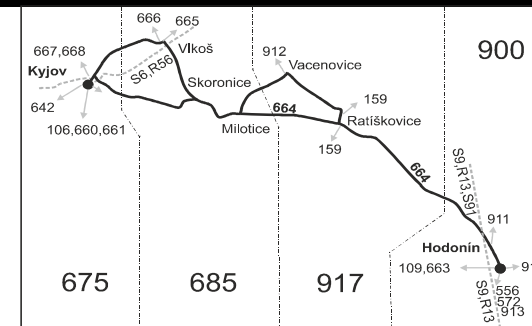

SOBOTA + NEDĚLE

241	249	243	245	203	247	205	281	207
Ⓞ †	Ⓞ †	Ⓞ †	Ⓞ †	Ⓞ †	Ⓞ †	Ⓞ †	Ⓞ †	Ⓞ †
4:30	6:30	8:30	12:30	14:30	16:30	18:30	20:30	22:30
4:34	6:34	8:34	12:34	14:34	16:34	18:34	20:34	22:34
4:36	6:36	8:36	12:36	14:36	16:36	18:36	20:36	22:36
4:38	6:38	8:38	12:38	14:38	16:38	18:38	20:38	22:38
4:39	6:39	8:39	12:39	14:39	16:39	18:39	20:39	22:39
4:42	6:42	8:42	12:42	14:42	16:42	18:42	20:42	22:42
4:46	6:46	8:46	12:46	14:46	16:46	18:46	20:46	22:46
4:48	6:48	8:48	12:48	14:48	16:48	18:48	20:48	22:48
4:51	6:51	8:51	12:51	14:51	16:51	18:51	20:51	22:51
4:53	6:53	8:53	12:53	14:53	16:53	18:53	20:53	22:53
4:54	6:54	8:54	12:54	14:54	16:54	18:54	20:54	22:54
4:55	6:55	8:55	12:55	14:55	16:55	18:55	20:55	22:55
4:58	6:58	8:58	12:58	14:58	16:58	18:58	20:58	22:58
5:00	7:00	9:00	13:00	15:00	17:00	19:00	21:00	23:00
5:02	7:02	9:02	13:02	15:02	17:02	19:02	21:02	23:02
5:05	7:05	9:05	13:05	15:05	17:05	19:05	21:05	23:05
5:07	7:07	9:07	13:07	15:07	17:07	19:07	21:07	23:07
5:09	7:09	9:09	13:09	15:09	17:09	19:09	21:09	23:09
5:15	7:15	9:15	13:15	15:15	17:15	19:15	21:15	23:15
	7:23	9:23	13:23	15:23	17:23	19:23	21:23	
5:17								
5:20								
5:26								

Vysvětlivky:

- ⇒ spoje navazující na linku 664
- (z) zastávka celodenně na znamení
- ♣ spoj s bezbariérově přístupným vozidlem
- ⊗ jede v pracovních dnech
- Ⓞ jede v pondělí

- Ⓞ jede v úterý
- Ⓞ jede ve středu
- Ⓞ jede ve čtvrtek
- Ⓞ jede v pátek
- Ⓞ jede v sobotu
- † jede v neděli a ve státem uznávané svátky

Šťastnou cestu s IDS JMK

**48** jede také 27.10. a 16.11.**49** nejede 6.7., 28.9., 27.10., 28.10., 16.11. a 17.11.**56** nejede od 1.7. do 31.8.

Vzhledem ke stavebnímu stavu zastávek nelze garantovat bezbariérový nástup do a výstup z vozidla na všech zastávkách.